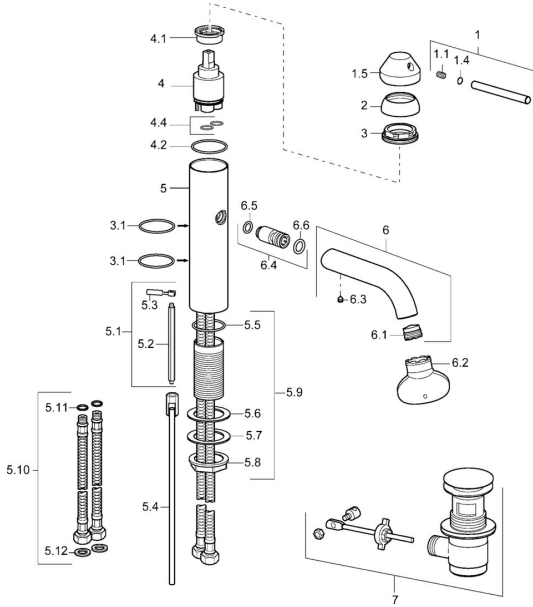

## Parti di ricambio

### SP5291220396

	Nome		Codice
1	Leva, L=80, 7.7 mm Acciaio spazzolato	Fuori produzione	5991319696
1.1	Screw, M6x16, SW 2.5		59910120
1.5	Cappuccio Acciaio spazzolato	Fuori produzione	5991319596
2	Cappuccio Acciaio spazzolato	Fuori produzione	5991319796
3	Screw, M38x1, SW32	Fuori produzione	59913198
3.1	O-ring, d 34.65x1.78	Fuori produzione	59913206
4	Cartuccia, 3.5 Eco		59912324
4.1	Temperature adjustment limiter		59912325
4.2	O-ring, d 28.24x2.62	Fuori produzione	59912590
4.4	O-ring, d 10.10x1.60	Fuori produzione	59905072
5.1	Leva	Fuori produzione	59913204
5.4	Link rod, L=258	Fuori produzione	59913205
5.9	Set di fissaggio	Fuori produzione	59913207
5.10	Cannette flessibili, L=590, G3/8-M10x1	Fuori produzione	59913166
5.11	O-ring, d 7.65x1.78		59902337
5.12	Giunto, 9.5x14.4x2		59912551
6	Bocca, L=120 Acciaio spazzolato	Fuori produzione	5991319996
6.1	Aeratore, M18.5 AG	Fuori produzione	59913200
6.3	Screw, M5x6, SW2.5		59912617
6.4	Niplo	Fuori produzione	59913203
6.5	O-ring, d 10.5x1.5	Fuori produzione	59913202
6.6	O-ring, 10.8x2.62	Fuori produzione	59902339
7	Scarico a saltarello Acciaio spazzolato	Fuori produzione	5991320896