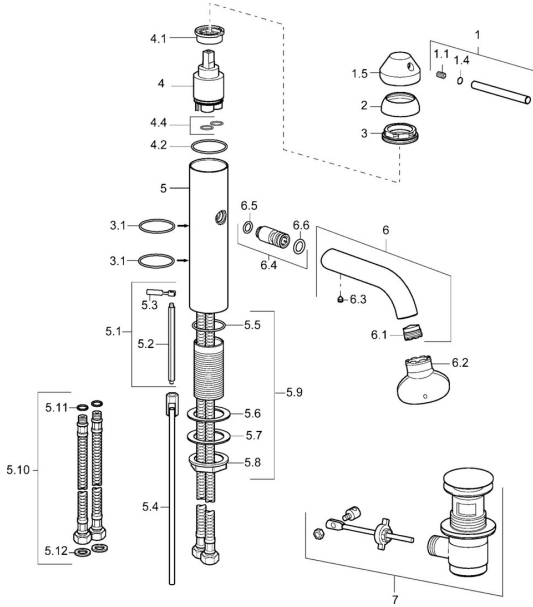

## Pièces de rechange

### SP5291220396

	Nom	Code
1	Levier, L=80, 7.7 mm Acier brossé <b>Arrêté</b>	5991319696
1.1	Vis, M6x16, SW 2.5	59910120
1.5	Capuchon Acier brossé <b>Arrêté</b>	5991319596
2	Capuchon Acier brossé <b>Arrêté</b>	5991319796
3	Vis, M38x1, SW32 <b>Arrêté</b>	59913198
3.1	Joint, d 34.65x1.78 <b>Arrêté</b>	59913206
4	Cartouche, 3.5 Eco	59912324
4.1	Temperature adjustment limiter	59912325
4.2	Joint, d 28.24x2.62 <b>Arrêté</b>	59912590
4.4	Joint, d 10.10x1.60 <b>Arrêté</b>	59905072
5.1	Levier <b>Arrêté</b>	59913204
5.4	Link rod, L=258 <b>Arrêté</b>	59913205
5.9	Ensemble de fixation <b>Arrêté</b>	59913207
5.10	Flexible d'alimentation, L=590, G3/8-M10x1 <b>Arrêté</b>	59913166
5.11	Joint, d 7.65x1.78	59902337
5.12	Joint, 9.5x14.4x2	59912551
6	Bec, L=120 Acier brossé <b>Arrêté</b>	5991319996
6.1	Aérateur, M18.5 AG <b>Arrêté</b>	59913200
6.3	Vis, M5x6, SW2.5	59912617
6.4	Nipple <b>Arrêté</b>	59913203
6.5	Joint, d 10.5x1.5 <b>Arrêté</b>	59913202
6.6	Joint, 10.8x2.62 <b>Arrêté</b>	59902339
7	Vidage Acier brossé <b>Arrêté</b>	5991320896