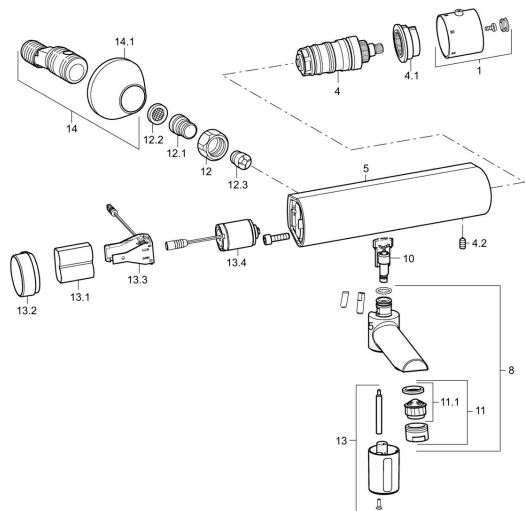

## Náhradné diely

### SP5272200

	Názov	Kód
1	Rukoväť regulátora teploty Chróm <b>Ukončené</b>	59913895
4	Termoelement/Kartuš, 3.3	59913871
4.1	Tesniaci krúžok <b>Ukončené</b>	59913896
4.2	Skrutka, M6x9.5	59901609
8	Výtokové rameno, L=110 Chróm <b>Ukončené</b>	59913893
8	Výtokové rameno, L=170 Chróm <b>Ukončené</b>	59913894
10	Wire <b>Ukončené</b>	59913899
11	Aerator, M24x1 Z Chróm	59906826
11.1	Aerator, M22/24, Z	59906830
12	Pripojovacie matice, G3/4, AF30	59902230
12.1	Vsuvka	59911075
12.2	Tesnenie s filtrom, G3/4	59911076
12.3	Spätný ventil	59905714
13		59913892
13.1	Monočlánok lítiový, DL223A /CR-P2	59912443
13.2	Krytka Chróm <b>Ukončené</b>	59913897
13.3	Držiak/skrinka na monočlánku <b>Ukončené</b>	59913898
13.4	Elektromagnetický ventil	59912240
14	Etážky s guľovým ventilom a ružicou, G1/2xG3/4 Chróm	59902034
14.1	Kryt príruby Chróm	59904796