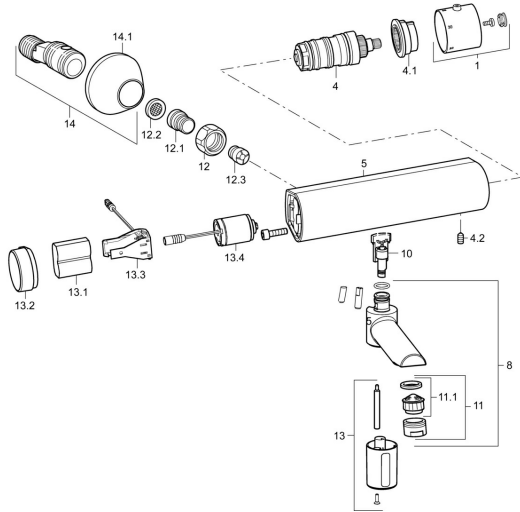

## Reserveonderdelen

### SP5272200

	Naam	Code
1	Temperatuur hendel Chroom <b>Stopgezet</b>	59913895
4	Thermostaat/binnenwerk, 3.3	59913871
4.1	Borgring <b>Stopgezet</b>	59913896
4.2	Schroef, M6x9.5	59901609
8	Uitloop, L=110 Chroom <b>Stopgezet</b>	59913893
8	Uitloop, L=170 Chroom <b>Stopgezet</b>	59913894
10	Wire <b>Stopgezet</b>	59913899
11	Mousseur, M24x1 Z Chroom	59906826
11.1	Mousseur, M22/24, Z	59906830
12	Aansluiting moer, G3/4, AF30	59902230
12.1	Nippel	59911075
12.2	Filter dichting, G3/4	59911076
12.3	Terugslagklep	59905714
13		59913892
13.1	Lithium batterij, DL223A /CR-P2	59912443
13.2	Kap Chroom <b>Stopgezet</b>	59913897
13.3	Batterijhouder met circuitkaart <b>Stopgezet</b>	59913898
13.4	Magneetventiel	59912240
14	Afsluitb. Eccent. Koppel.+rosace., G1/2xG3/4 Chroom	59902034
14.1	Afdekplaat Chroom	59904796