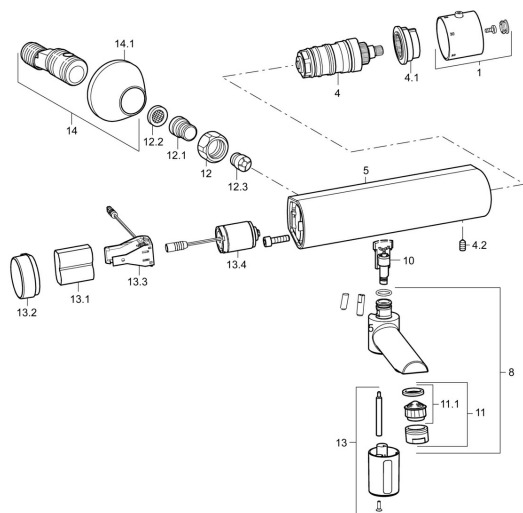

EAN: 4015474258051
static.hansa.com/5272200

Parti di ricambio

SP5272200

| | Nome | Codice |
|------|--|----------|
| 1 | Maniglia per regolazione della temperatura Cromo Fuori produzione | 59913895 |
| 4 | Cartuccia termostatica, 3.3 | 59913871 |
| 4.1 | Anello di tenuta Fuori produzione | 59913896 |
| 4.2 | Screw, M6x9.5 | 59901609 |
| 8 | Bocca, L=110 Cromo Fuori produzione | 59913893 |
| 8 | Bocca, L=170 Cromo Fuori produzione | 59913894 |
| 10 | Wire Fuori produzione | 59913899 |
| 11 | Aereatore, M24x1 Z Cromo | 59906826 |
| 11.1 | Aereatore, M22/24, Z | 59906830 |
| 12 | Dado di collegamento, G3/4, AF30 | 59902230 |
| 12.1 | Nipplo | 59911075 |
| 12.2 | Guarnizione di filtro, G3/4 | 59911076 |
| 12.3 | Valvola antiriflusso | 59905714 |
| 13 | Batteria al litio, DL223A /CR-P2 | 59913892 |
| 13.1 | Batteria al litio, DL223A /CR-P2 | 59912443 |
| 13.2 | Cappuccio Cromo Fuori produzione | 59913897 |
| 13.3 | Supporto batteria Fuori produzione | 59913898 |
| 13.4 | Valvola Magnetica | 59912240 |
| 14 | Eccentrici con valvola di stop e rosette, G1/2xG3/4 Cromo | 59902034 |
| 14.1 | Piastra Cromo | 59904796 |