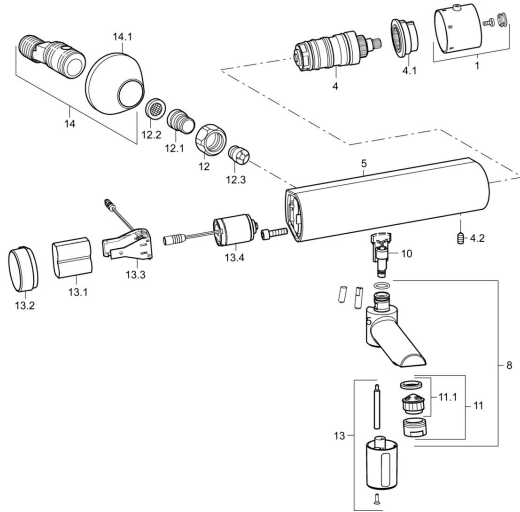

EAN: 4015474258051
static.hansa.com/52722200

Ersatzteile

SP52722200

	Name	Art.-Nr.
1	Temperatur-Wählgriff Chrom Ausgelaufen	59913895
4	Thermostatkartusche, 3.3	59913871
4.1	Haltering Ausgelaufen	59913896
4.2	Schraube, M6x9.5	59901609
8	Auslauf, L=110 Chrom Ausgelaufen	59913893
8	Auslauf, L=170 Chrom Ausgelaufen	59913894
10	Draht Ausgelaufen	59913899
11	Luftsprudler, M24x1 Z Chrom	59906826
11.1	Luftsprudler, M22/24, Z	59906830
12	Anschlussmutter, G3/4, AF30	59902230
12.1	Nippel	59911075
12.2	Schmutzfilter, G3/4	59911076
12.3	Rückschlagventil	59905714
13	Elektronik	59913892
13.1	Lithium Batterie, DL223A /CR-P2	59912443
13.2	Abdeckung Chrom Ausgelaufen	59913897
13.3	Batteriehalter mit Schaltkreisplatine Ausgelaufen	59913898
13.4	Magnetventil	59912240
14	Excenteranschluss f.Stopventil u. Rosetten, G1/2xG3/4 Chrom	59902034
14.1	Rosette Chrom	59904796