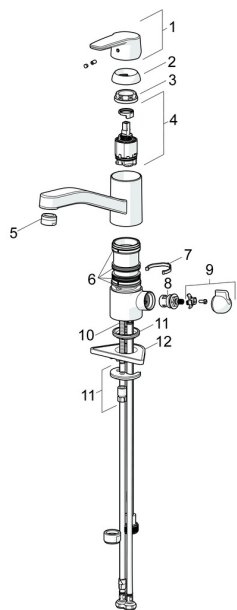

EAN: 4057304002908
static.hansa.com/52662293

Náhradné diely

SP52662293

	Názov	Kód
01	Ovládacia rukoväť Chróm	59914417
02	Krytka, 33x3 mm Chróm	59912504
03	Temperature adjustment limiter	59912325
04	Prítlačná matica, M37x1, AF30 Ukončené	59912111
05	Kartuš, 3.5 Classic	59913075
06	Výtokové rameno Chróm Ukončené	59914432
07	Aerator, M24x1 STD HC A Chróm	59902366
08	Tesnenie sada	1001264V
08	Tesnenie sada Ukončené	59913968
09	Obmedzovač Chróm Ukončené	59914437
10	Sedlo, G1/2	59914433
11	Rukoväť prepínača umývačky riadu Chróm Ukončené	59914715
12	Upevňovacia skrutka, M8x1, L=140	59912474
13	Upevňovací set	59910749
14	Podložka	59910008

Náhradné diely

SP52662293(2020)

	Názov	Kód
01	Ovládacia rukoväť Chróm	59914417
02	Krytka, 33x3 mm Chróm	59912504
03	Prítlačná matica, M37x1, SW30	1005680V
04	Kartuš, 3.5 Classic	59913075
05	Aerator, M24x1 STD HC A Chróm	59902366
06	Tesnenie sada	1001264V
07	Obmedzovač, 120°	59914489
08	Sedlo, G1/2	59914433
09	Rukoväť prepínača umývačky riadu Chróm Ukončené	59914715
10	Upevňovacia skrutka, M8x1, L=140	59912474
11	Upevňovací set	59910749
12	Podložka	59910008