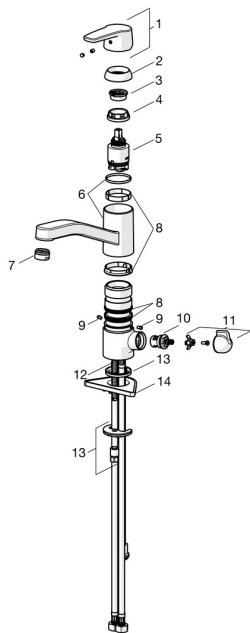

EAN: 4057304002908
static.hansa.com/52662293

Náhradné diely

SP52662293

	Názov	Kód
01	Ovládacia rukoväť Chróm	59914417
02	Krytka, 33x3 mm Chróm	59912504
03	Temperature adjustment limiter	59912325
04	Prítlačná matica, M37x1, AF30 Ukončené	59912111
05	Kartuš, 3.5 Classic	59913075
06	Výtokové rameno Chróm Ukončené	59914432
07	Aerator, M24x1 STD HC A Chróm	59902366
08	Tesnenie sada	1001264V
08	Tesnenie sada Ukončené	59913968
09	Obmedzovač Chróm Ukončené	59914437
10	Sedlo, G1/2	59914433
11	Rukoväť prepínača umývačky riadu Chróm Ukončené	59914715
12	Upevňovacia skrutka, M8x1, L=140	59912474
13	Upevňovací set	59910749
14	Podložka	59910008

Náhradné diely

SP52662293(2020)

	Názov	Kód
01	Ovládacia rukoväť Chróm	59914417
02	Krytka, 33x3 mm Chróm	59912504
03	Prítlačná matica, M37x1, SW30	1005680V
04	Kartuš, 3.5 Classic	59913075
05	Aerator, M24x1 STD HC A Chróm	59902366
06	Tesnenie sada	1001264V
07	Obmedzovač, 120°	59914489
08	Sedlo, G1/2	59914433
09	Rukoväť prepínača umývačky riadu Chróm Ukončené	59914715
10	Upevňovacia skrutka, M8x1, L=140	59912474
11	Upevňovací set	59910749
12	Podložka	59910008