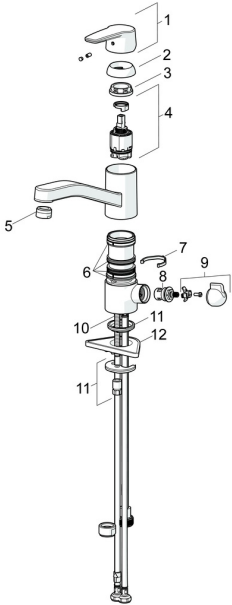

## Reserveonderdelen

### SP52662293

	Naam	Code
01	Hendel Chroom	59914417
02	Kap, 33x3 mm Chroom	59912504
03	Temperature adjustment limiter	59912325
04	Schroefring, M37x1, AF30 <b>Stopgezet</b>	59912111
05	Binnenwerk, 3.5 Classic	59913075
06	Uitloop Chroom <b>Stopgezet</b>	59914432
07	Mousseur, M24x1 STD HC A Chroom	59902366
08	Dichting	1001264V
08	Dichting <b>Stopgezet</b>	59913968
09	Begrenzer Chroom <b>Stopgezet</b>	59914437
10	Binnenwerk, G1/2	59914433
11	Handle for washing machine valve Chroom <b>Stopgezet</b>	59914715
12	Bevestigingsschroeven, M8x1, L=140	59912474
13	Bevestigingsset	59910749
14	Verstevigingsplaat	59910008

### SP52662293(2020)

	Naam	Code
01	Hendel Chroom	59914417
02	Kap, 33x3 mm Chroom	59912504
03	Schroefring, M37x1, SW30	1005680V
04	Binnenwerk, 3.5 Classic	59913075
05	Mousseur, M24x1 STD HC A Chroom	59902366
06	Dichting	1001264V
07	Begrenzer, 120°	59914489
08	Binnenwerk, G1/2	59914433
09	Handle for washing machine valve Chroom <b>Stopgezet</b>	59914715
10	Bevestigingsschroeven, M8x1, L=140	59912474
11	Bevestigingsset	59910749
12	Verstevigingsplaat	59910008