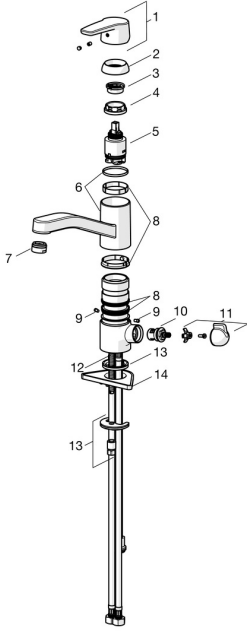

## Reserveonderdelen

### SP52662293

	Naam	Code
01	Hendel Chroom	59914417
02	Kap, 33x3 mm Chroom	59912504
03	Temperature adjustment limiter	59912325
04	Schroefring, M37x1, AF30 <b>Stopgezet</b>	59912111
05	Binnenwerk, 3.5 Classic	59913075
06	Uitloop Chroom <b>Stopgezet</b>	59914432
07	Mousseur, M24x1 STD HC A Chroom	59902366
08	Dichting	1001264V
08	Dichting <b>Stopgezet</b>	59913968
09	Begrenzer Chroom <b>Stopgezet</b>	59914437
10	Binnenwerk, G1/2	59914433
11	Handle for washing machine valve Chroom <b>Stopgezet</b>	59914715
12	Bevestigingsschroeven, M8x1, L=140	59912474
13	Bevestigingsset	59910749
14	Verstevigingsplaat	59910008

### SP52662293(2020)

	Naam	Code
01	Hendel Chroom	59914417
02	Kap, 33x3 mm Chroom	59912504
03	Schroefring, M37x1, SW30	1005680V
04	Binnenwerk, 3.5 Classic	59913075
05	Mousseur, M24x1 STD HC A Chroom	59902366
06	Dichting	1001264V
07	Begrenzer, 120°	59914489
08	Binnenwerk, G1/2	59914433
09	Handle for washing machine valve Chroom <b>Stopgezet</b>	59914715
10	Bevestigingsschroeven, M8x1, L=140	59912474
11	Bevestigingsset	59910749
12	Verstevigingsplaat	59910008