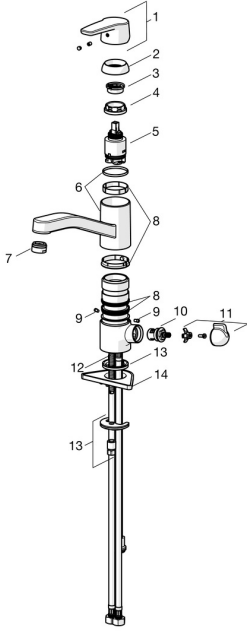

EAN: 4057304002908
static.hansa.com/52662293

Pièces de rechange

SP52662293

	Nom	Code
01	Levier Chrome	59914417
02	Chape, 33x3 mm Chrome	59912504
03	Temperature adjustment limiter	59912325
04	Écrou de maintien, M37x1, AF30 Arrêté	59912111
05	Cartouche, 3.5 Classic	59913075
06	Bec Chrome Arrêté	59914432
07	Aérateur, M24x1 STD HC A Chrome	59902366
08	Set de fixation pour bec	1001264V
08	Set de fixation pour bec Arrêté	59913968
09	Limiteur de rotation pour bec Chrome Arrêté	59914437
10	Tête, G1/2	59914433
11	Croisillon pour valve machine à laver Chrome Arrêté	59914715
12	Vis, M8x1, L=140	59912474
13	Ensemble de fixation	59910749
14	Plaque de fixation	59910008

Pièces de rechange

SP52662293(2020)

	Nom	Code
01	Levier Chrome	59914417
02	Chape, 33x3 mm Chrome	59912504
03	Écrou de maintien, M37x1, SW30	1005680V
04	Cartouche, 3.5 Classic	59913075
05	Aérateur, M24x1 STD HC A Chrome	59902366
06	Set de fixation pour bec	1001264V
07	Limiteur de rotation pour bec, 120°	59914489
08	Tête, G1/2	59914433
09	Croisillon pour valve machine à laver Chrome Arrêté	59914715
10	Vis, M8x1, L=140	59912474
11	Ensemble de fixation	59910749
12	Plaque de fixation	59910008