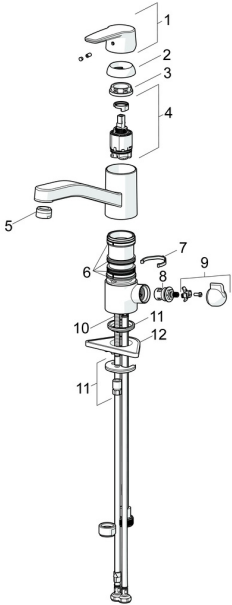

EAN: 4057304002908
static.hansa.com/52662293

Pièces de rechange

SP52662293

	Nom	Code
01	Levier Chrome	59914417
02	Chape, 33x3 mm Chrome	59912504
03	Temperature adjustment limiter	59912325
04	Écrou de maintien, M37x1, AF30 Arrêté	59912111
05	Cartouche, 3.5 Classic	59913075
06	Bec Chrome Arrêté	59914432
07	Aérateur, M24x1 STD HC A Chrome	59902366
08	Set de fixation pour bec	1001264V
08	Set de fixation pour bec Arrêté	59913968
09	Limiteur de rotation pour bec Chrome Arrêté	59914437
10	Tête, G1/2	59914433
11	Croisillon pour valve machine à laver Chrome Arrêté	59914715
12	Vis, M8x1, L=140	59912474
13	Ensemble de fixation	59910749
14	Plaque de fixation	59910008

Pièces de rechange

SP52662293(2020)

	Nom	Code
01	Levier Chrome	59914417
02	Chape, 33x3 mm Chrome	59912504
03	Écrou de maintien, M37x1, SW30	1005680V
04	Cartouche, 3.5 Classic	59913075
05	Aérateur, M24x1 STD HC A Chrome	59902366
06	Set de fixation pour bec	1001264V
07	Limiteur de rotation pour bec, 120°	59914489
08	Tête, G1/2	59914433
09	Croisillon pour valve machine à laver Chrome Arrêté	59914715
10	Vis, M8x1, L=140	59912474
11	Ensemble de fixation	59910749
12	Plaque de fixation	59910008