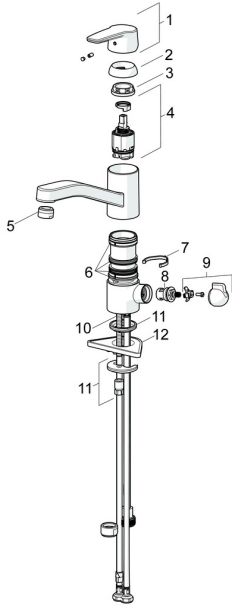

EAN: 4057304002908
static.hansa.com/52662293

Reserveonderdelen

SP52662293

	Naam	Code
01	Hendel Chroom	59914417
02	Kap, 33x3 mm Chroom	59912504
03	Temperature adjustment limiter	59912325
04	Schroefring, M37x1, AF30 Stopgezet	59912111
05	Binnenwerk, 3.5 Classic	59913075
06	Uitloop Chroom Stopgezet	59914432
07	Mousseur, M24x1 STD HC A Chroom	59902366
08	Dichting	1001264V
08	Dichting Stopgezet	59913968
09	Begrenzer Chroom Stopgezet	59914437
10	Binnenwerk, G1/2	59914433
11	Handle for washing machine valve Chroom Stopgezet	59914715
12	Bevestigingsschroeven, M8x1, L=140	59912474
13	Bevestigingsset	59910749
14	Verstevigingsplaat	59910008

Reserveonderdelen

SP52662293(2020)

	Naam	Code
01	Hendel Chroom	59914417
02	Kap, 33x3 mm Chroom	59912504
03	Schroefring, M37x1, SW30	1005680V
04	Binnenwerk, 3.5 Classic	59913075
05	Mousseur, M24x1 STD HC A Chroom	59902366
06	Dichting	1001264V
07	Begrenzer, 120°	59914489
08	Binnenwerk, G1/2	59914433
09	Handle for washing machine valve Chroom Stopgezet	59914715
10	Bevestigingsschroeven, M8x1, L=140	59912474
11	Bevestigingsset	59910749
12	Verstevigingsplaat	59910008