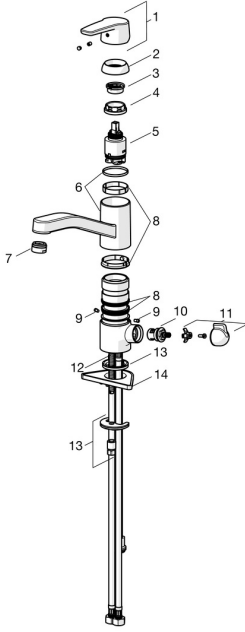

EAN: 4057304002908
static.hansa.com/52662293

Reserveonderdelen

SP52662293

	Naam	Code
01	Hendel Chroom	59914417
02	Kap, 33x3 mm Chroom	59912504
03	Temperature adjustment limiter	59912325
04	Schroefring, M37x1, AF30 Stopgezet	59912111
05	Binnenwerk, 3.5 Classic	59913075
06	Uitloop Chroom Stopgezet	59914432
07	Mousseur, M24x1 STD HC A Chroom	59902366
08	Dichting	1001264V
08	Dichting Stopgezet	59913968
09	Begrenzer Chroom Stopgezet	59914437
10	Binnenwerk, G1/2	59914433
11	Handle for washing machine valve Chroom Stopgezet	59914715
12	Bevestigingsschroeven, M8x1, L=140	59912474
13	Bevestigingsset	59910749
14	Verstevigingsplaat	59910008

Reserveonderdelen

SP52662293(2020)

	Naam	Code
01	Hendel Chroom	59914417
02	Kap, 33x3 mm Chroom	59912504
03	Schroefring, M37x1, SW30	1005680V
04	Binnenwerk, 3.5 Classic	59913075
05	Mousseur, M24x1 STD HC A Chroom	59902366
06	Dichting	1001264V
07	Begrenzer, 120°	59914489
08	Binnenwerk, G1/2	59914433
09	Handle for washing machine valve Chroom Stopgezet	59914715
10	Bevestigingsschroeven, M8x1, L=140	59912474
11	Bevestigingsset	59910749
12	Verstevigingsplaat	59910008