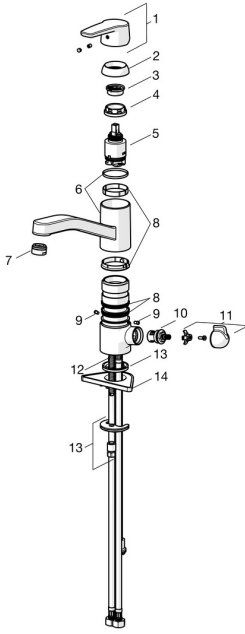

EAN: 4057304002908
static.hansa.com/52662293

Parti di ricambio

SP52662293

	Nome	Codice
01	Leva Cromo	59914417
02	Cappuccio, 33x3 mm Cromo	59912504
03	Temperature adjustment limiter	59912325
04	Dado di fissaggio, M37x1, AF30 Fuori produzione	59912111
05	Cartuccia, 3,5 Classic	59913075
06	Bocca Cromo Fuori produzione	59914432
07	Aereatore, M24x1 STD HC A Cromo	59902366
08	Kit di guarnizione	1001264V
08	Kit di guarnizione Fuori produzione	59913968
09	Vite per bloccaggio bocca Cromo Fuori produzione	59914437
10	Vitone, G1/2	59914433
11	Maniglia per valvola lavatrice Cromo Fuori produzione	59914715
12	Viti di fissaggio, M8x1, L=140	59912474
13	Set di fissaggio	59910749
14	Base per fissaggio	59910008

Parti di ricambio

SP52662293(2020)

	Nome	Codice
01	Leva Cromo	59914417
02	Cappuccio, 33x3 mm Cromo	59912504
03	Dado di fissaggio, M37x1, SW30	1005680V
04	Cartuccia, 3,5 Classic	59913075
05	Aereatore, M24x1 STD HC A Cromo	59902366
06	Kit di guarnizione	1001264V
07	Vite per bloccaggio bocca, 120°	59914489
08	Vitone, G1/2	59914433
09	Maniglia per valvola lavatrice Cromo Fuori produzione	59914715
10	Viti di fissaggio, M8x1, L=140	59912474
11	Set di fissaggio	59910749
12	Base per fissaggio	59910008