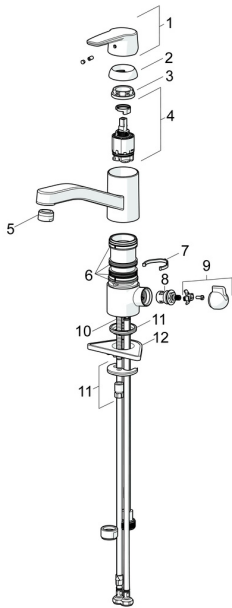

EAN: 4057304002908
static.hansa.com/52662293

Parti di ricambio

SP52662293

	Nome	Codice
01	Leva Cromo	59914417
02	Cappuccio, 33x3 mm Cromo	59912504
03	Temperature adjustment limiter	59912325
04	Dado di fissaggio, M37x1, AF30 Fuori produzione	59912111
05	Cartuccia, 3,5 Classic	59913075
06	Bocca Cromo Fuori produzione	59914432
07	Aereatore, M24x1 STD HC A Cromo	59902366
08	Kit di guarnizione	1001264V
08	Kit di guarnizione Fuori produzione	59913968
09	Vite per bloccaggio bocca Cromo Fuori produzione	59914437
10	Vitone, G1/2	59914433
11	Maniglia per valvola lavatrice Cromo Fuori produzione	59914715
12	Viti di fissaggio, M8x1, L=140	59912474
13	Set di fissaggio	59910749
14	Base per fissaggio	59910008

Parti di ricambio

SP52662293(2020)

	Nome	Codice
01	Leva Cromo	59914417
02	Cappuccio, 33x3 mm Cromo	59912504
03	Dado di fissaggio, M37x1, SW30	1005680V
04	Cartuccia, 3,5 Classic	59913075
05	Aereatore, M24x1 STD HC A Cromo	59902366
06	Kit di guarnizione	1001264V
07	Vite per bloccaggio bocca, 120°	59914489
08	Vitone, G1/2	59914433
09	Maniglia per valvola lavatrice Cromo Fuori produzione	59914715
10	Viti di fissaggio, M8x1, L=140	59912474
11	Set di fissaggio	59910749
12	Base per fissaggio	59910008