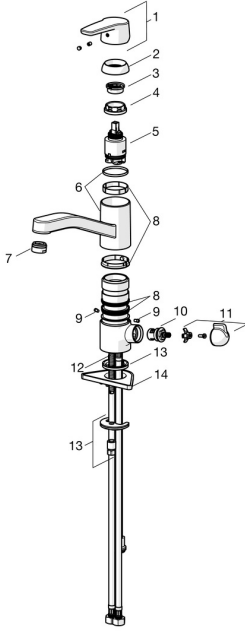

## Pièces de rechange

### SP52662293

	Nom	Code
01	Levier Chrome	59914417
02	Chape, 33x3 mm Chrome	59912504
03	Temperature adjustment limiter	59912325
04	Écrou de maintien, M37x1, AF30 <b>Arrêté</b>	59912111
05	Cartouche, 3.5 Classic	59913075
06	Bec Chrome <b>Arrêté</b>	59914432
07	Aérateur, M24x1 STD HC A Chrome	59902366
08	Set de fixation pour bec	1001264V
08	Set de fixation pour bec <b>Arrêté</b>	59913968
09	Limiteur de rotation pour bec Chrome <b>Arrêté</b>	59914437
10	Tête, G1/2	59914433
11	Croisillon pour valve machine à laver Chrome <b>Arrêté</b>	59914715
12	Vis, M8x1, L=140	59912474
13	Ensemble de fixation	59910749
14	Plaque de fixation	59910008

### SP52662293(2020)

	Nom	Code
01	Levier Chrome	59914417
02	Chape, 33x3 mm Chrome	59912504
03	Écrou de maintien, M37x1, SW30	1005680V
04	Cartouche, 3.5 Classic	59913075
05	Aérateur, M24x1 STD HC A Chrome	59902366
06	Set de fixation pour bec	1001264V
07	Limiteur de rotation pour bec, 120°	59914489
08	Tête, G1/2	59914433
09	Croisillon pour valve machine à laver Chrome <b>Arrêté</b>	59914715
10	Vis, M8x1, L=140	59912474
11	Ensemble de fixation	59910749
12	Plaque de fixation	59910008