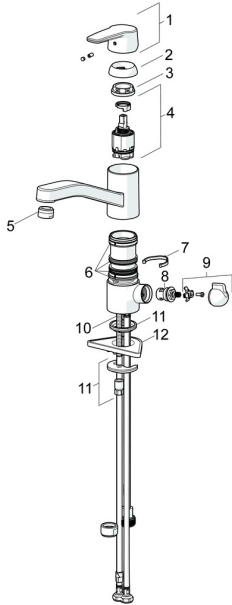

## Pièces de rechange

### SP52662293

	Nom	Code
01	Levier Chrome	59914417
02	Chape, 33x3 mm Chrome	59912504
03	Temperature adjustment limiter	59912325
04	Écrou de maintien, M37x1, AF30 <b>Arrêté</b>	59912111
05	Cartouche, 3.5 Classic	59913075
06	Bec Chrome <b>Arrêté</b>	59914432
07	Aérateur, M24x1 STD HC A Chrome	59902366
08	Set de fixation pour bec	1001264V
08	Set de fixation pour bec <b>Arrêté</b>	59913968
09	Limiteur de rotation pour bec Chrome <b>Arrêté</b>	59914437
10	Tête, G1/2	59914433
11	Croisillon pour valve machine à laver Chrome <b>Arrêté</b>	59914715
12	Vis, M8x1, L=140	59912474
13	Ensemble de fixation	59910749
14	Plaque de fixation	59910008

### SP52662293(2020)

	Nom	Code
01	Levier Chrome	59914417
02	Chape, 33x3 mm Chrome	59912504
03	Écrou de maintien, M37x1, SW30	1005680V
04	Cartouche, 3.5 Classic	59913075
05	Aérateur, M24x1 STD HC A Chrome	59902366
06	Set de fixation pour bec	1001264V
07	Limiteur de rotation pour bec, 120°	59914489
08	Tête, G1/2	59914433
09	Croisillon pour valve machine à laver Chrome <b>Arrêté</b>	59914715
10	Vis, M8x1, L=140	59912474
11	Ensemble de fixation	59910749
12	Plaque de fixation	59910008