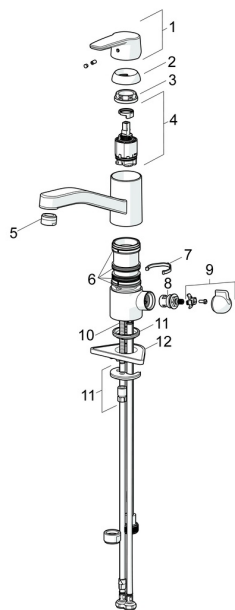

EAN: 4057304002908
static.hansa.com/52662293

Náhradní díly

SP52662293

	Název	Kód
01	Páka Chrom	59914417
02	Krytka, 33x3 mm Chrom	59912504
03	Temperature adjustment limiter	59912325
04	Upevňovací matice, M37x1, AF30 Ukončeno	59912111
05	Kartuše, 3.5 Classic	59913075
06	Výtokové rameno Chrom Ukončeno	59914432
07	Aerator, M24x1 STD HC A Chrom	59902366
08	Těsnící sada	1001264V
08	Těsnící sada Ukončeno	59913968
09	Omezovač Chrom Ukončeno	59914437
10	Vršek, G1/2	59914433
11	Rukojeť ventilu pro pračku Chrom Ukončeno	59914715
12	Upevňovací šroub, M8x1, L=140	59912474
13	Upevňovací set	59910749
14	Upevňovací destička	59910008

Náhradní díly

SP52662293(2020)

	Název	Kód
01	Páka Chrom	59914417
02	Krytka, 33x3 mm Chrom	59912504
03	Upevňovací matice, M37x1, SW30	1005680V
04	Kartuše, 3.5 Classic	59913075
05	Aerator, M24x1 STD HC A Chrom	59902366
06	Těsnící sada	1001264V
07	Omezovač, 120°	59914489
08	Vršek, G1/2	59914433
09	Rukojeť ventilu pro pračku Chrom Ukončeno	59914715
10	Upevňovací šroub, M8x1, L=140	59912474
11	Upevňovací set	59910749
12	Upevňovací destička	59910008