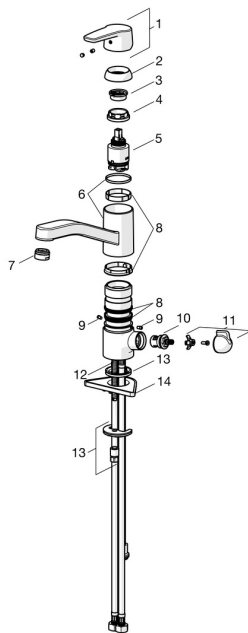

EAN: 4057304002908
static.hansa.com/52662293

Náhradní díly

SP52662293

	Název	Kód
01	Páka Chrom	59914417
02	Krytka, 33x3 mm Chrom	59912504
03	Temperature adjustment limiter	59912325
04	Upevňovací matice, M37x1, AF30 Ukončeno	59912111
05	Kartuše, 3.5 Classic	59913075
06	Výtokové rameno Chrom Ukončeno	59914432
07	Aerator, M24x1 STD HC A Chrom	59902366
08	Těsnící sada	1001264V
08	Těsnící sada Ukončeno	59913968
09	Omezovač Chrom Ukončeno	59914437
10	Vršek, G1/2	59914433
11	Rukojeť ventilu pro pračku Chrom Ukončeno	59914715
12	Upevňovací šroub, M8x1, L=140	59912474
13	Upevňovací set	59910749
14	Upevňovací destička	59910008

Náhradní díly

SP52662293(2020)

	Název	Kód
01	Páka Chrom	59914417
02	Krytka, 33x3 mm Chrom	59912504
03	Upevňovací matice, M37x1, SW30	1005680V
04	Kartuše, 3.5 Classic	59913075
05	Aerator, M24x1 STD HC A Chrom	59902366
06	Těsnící sada	1001264V
07	Omezovač, 120°	59914489
08	Vršek, G1/2	59914433
09	Rukojeť ventilu pro pračku Chrom Ukončeno	59914715
10	Upevňovací šroub, M8x1, L=140	59912474
11	Upevňovací set	59910749
12	Upevňovací destička	59910008