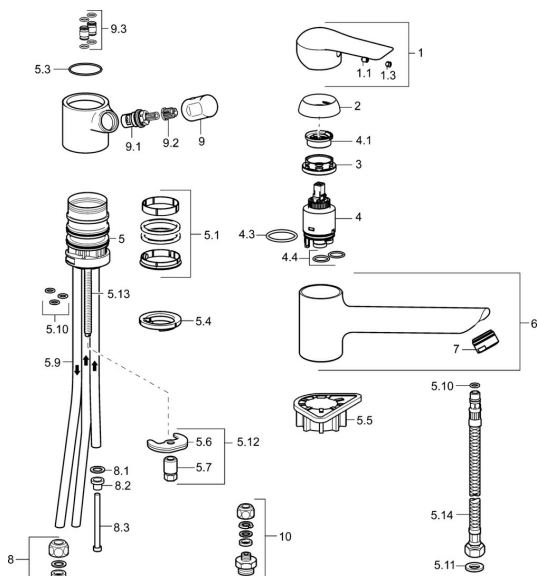

EAN: 4015474261266
static.hansa.com/52621103

Pièces de rechange

SP52621103

	Nom	Code
1	Levier Chrome	59913903
1	Levier Chrome	59914629
1.1	Vis, M5x8, SW2.5	59904755
1.3	Capuchon Gris	59912112
2	Chape, 33x3 mm Chrome	59912504
3	Écrou de maintien, M37x1, AF30 Arrêté	59912111
4	Cartouche, 3.5 Eco	59912324
4	Cartouche, 3.5 Classic	59913075
4.1	Temperature adjustment limiter	59912325
4.3	Joint, d 28.24x2.62 Arrêté	59912590
4.4	Joint, d 10.10x1.60 Arrêté	59905072
5.1	Set de fixation pour bec	1001264V
5.1	Set de fixation pour bec Arrêté	59913968
5.3	Joint, d 34x1.5	59913975
5.4	Bague	59914591
5.5	Plaque de fixation	59910008
5.6	Fixing plate	59904765
5.7	Vis, M8x1, SW13	59904766
5.9	Tuyau, M8x1, L=560	59912806
5.10	Joint, 6x1.4	59913266
5.11	Joint, 9.5x14.4x2	59912551
5.12	Ensemble de fixation	59910749
5.13	Vis, M8x1, L=140	59912474
5.14	Tuyau, M8x1, G3/8, L=370 Arrêté	59913974
6	Bec Chrome Arrêté	59914061
7	Aérateur, M24x1 A, low pressure Chrome	59902692
8	Écrou du raccord	59904969
8.1	Set de fixation pour bec, 14.9x8.5x1	59902352
8.2	Set de fixation pour bec, 10x8	59902272
8.3	Tuyau	59902151
9	Levier Chrome Arrêté	59913977
9.1	Tête, G3/8	59913260
9.2	Adaptateur Blanc	59910235
9.3	Tuyau de raccordement Arrêté	59913976
10	Connector nipple, G3/4xG3/8 Arrêté	59910940
N.I.	Clef, SW30/34	59912108