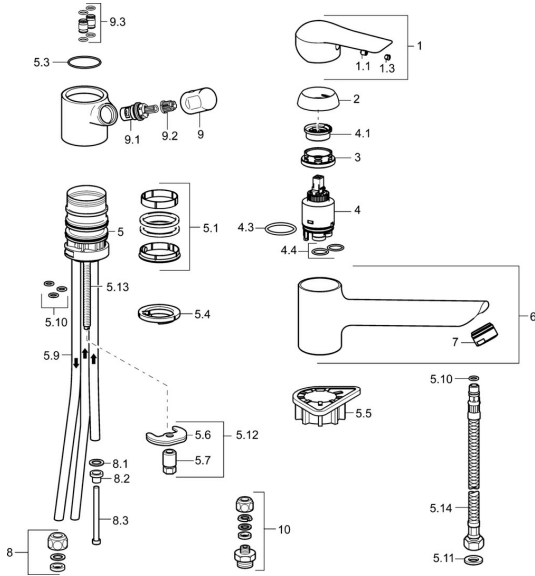

EAN: 4015474261266
static.hansa.com/52621103

Ersatzteile

SP52621103

	Name	Art.-Nr.
1	Hebel Chrom	59913903
1	Hebel Chrom	59914629
1.1	Schraube, M5x8, SW2.5	59904755
1.3	Dekorkappe Grau	59912112
2	Abdeckkappe, 33x3 mm Chrom	59912504
3	Spann-Mutter, M37x1, AF30 Ausgelaufen	59912111
4	Kartusche, 3.5 Eco	59912324
4	Kartusche, 3.5 Classic	59913075
4.1	Temperatur-Anschlagring	59912325
4.3	O-Ring, d 28.24x2.62 Ausgelaufen	59912590
4.4	O-Ring, d 10.10x1.60 Ausgelaufen	59905072
5.1	DichtungsKit	1001264V
5.1	DichtungsKit Ausgelaufen	59913968
5.3	O-Ring, d 34x1.5	59913975
5.4	Bodendichtung	59914591
5.5	PVC-Befestigungsplatte	59910008
5.6	Befestigungsplatte	59904765
5.7	Schraube, M8x1, SW13	59904766
5.9	Rohr, M8x1, L=560	59912806
5.10	O-Ring, 6x1.4	59913266
5.11	Dichtung, 9.5x14.4x2	59912551
5.12	Befestigungssatz	59910749
5.13	Befestigungsschraube, M8x1, L=140	59912474
5.14	Schlauch, M8x1, G3/8, L=370 Ausgelaufen	59913974
6	Auslauf Chrom Ausgelaufen	59914061
7	Luftsprudler, M24x1 A, low pressure Chrom	59902692
8	Überwurfmutter	59904969
8.1	DichtungsKit, 14.9x8.5x1	59902352
8.2	DichtungsKit, 10x8	59902272
8.3	Schlauch	59902151
9	Griff Chrom Ausgelaufen	59913977
9.1	Oberteil, G3/8	59913260
9.2	Adapter Weiss	59910235
9.3	Anschlussrohr Ausgelaufen	59913976
10	Verbindungsniessel, G3/4xG3/8 Ausgelaufen	59910940
N.I.	Schlüssel, SW30/34	59912108