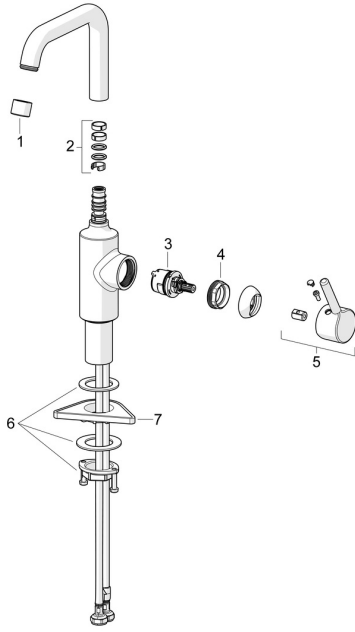

EAN: 4057304021923
static.hansa.com/5255226733

Reserveonderdelen

SP5255226733

	Naam	Code
01	Mousseur, M24x1 STD HC PCA, 6 l/min Mat zwart	1001071V-33
02	Dichting uitloop	59914266
03	Binnenwerk, 3.0	1014428V
04	Schroefring, M34x1.5	1012133V
05	Hendel Mat zwart	1001749V-33
06	Bevestigingsset	59913479
07	Verstevigingsplaat	59910008