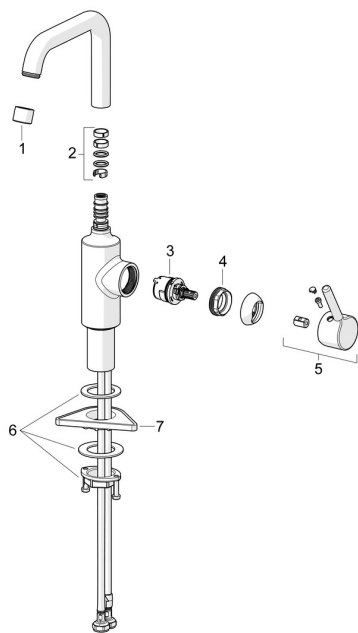

EAN: 4057304021923
static.hansa.com/5255226733

Parti di ricambio

SP5255226733

	Nome	Codice
01	Aeratore, M24x1 STD HC PCA, 6 l/min Nero opaco	1001071V-33
02	Kit guarnizioni per bocca	59914266
03	Cartuccia, 3.0	1014428V
04	Dado di fissaggio, M34x1.5	1012133V
05	Leva Nero opaco	1001749V-33
06	Set di fissaggio	59913479
07	Base per fissaggio	59910008