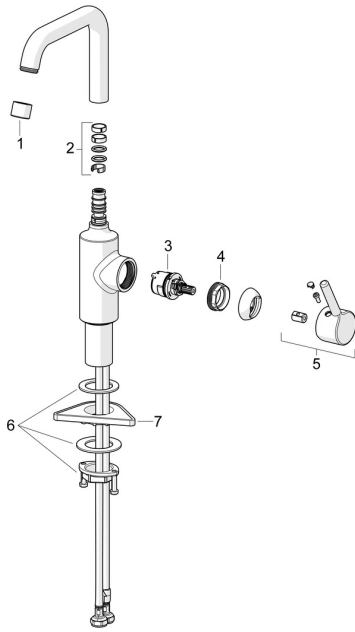

EAN: 4057304021923
static.hansa.com/5255226733

Ersatzteile

SP5255226733

	Name	Art.-Nr.
01	Luftsprudler, M24x1 STD HC PCA, 6 l/min Matt-Schwarz	1001071V-33
02	Auslaufdichtung	59914266
03	Kartusche, 3.0	1014428V
04	Spann-Mutter, M34x1.5	1012133V
05	Hebel Matt-Schwarz	1001749V-33
06	Befestigungssatz	59913479
07	PVC-Befestigungsplatte	59910008