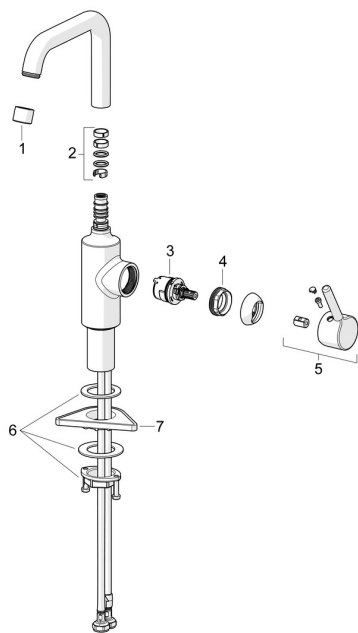

## Náhradní díly

### SP5255226733

	Název	Kód
01	Aerator, M24x1 STD HC PCA, 6 l/min Černá matná	1001071V-33
02	Těsnění výtokového ramene	59914266
03	Kartuše, 3.0	1014428V
04	Upevňovací matice, M34x1.5	1012133V
05	Páka Černá matná	1001749V-33
06	Upevňovací set	59913479
07	Upevňovací destička	59910008