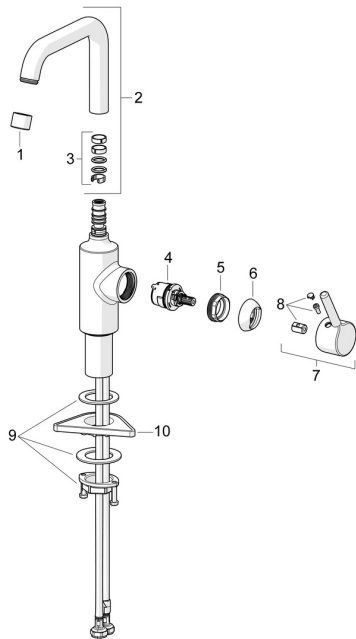

EAN: 4057304017216
static.hansa.com/52552267

Náhradné diely

SP52552267

	Názov	Kód
01	Aerator, M22x1 STD HC PCA, 6 l/min Chróm	59914428
02	Vysoký výtok Chróm	1012809V
03	Tesnenie výtokového ramena	59914266
04	Kartuš, 3.0	1014428V
05	Prítlačná matica, M34x1.5	1012133V
06	Krytka Chróm	1012132V
07	Ovládacia rukoväť Chróm	1001749V
08	Záslepka Chróm	1012105V
09	Upevňovací set	59913479
10	Podložka	59910008