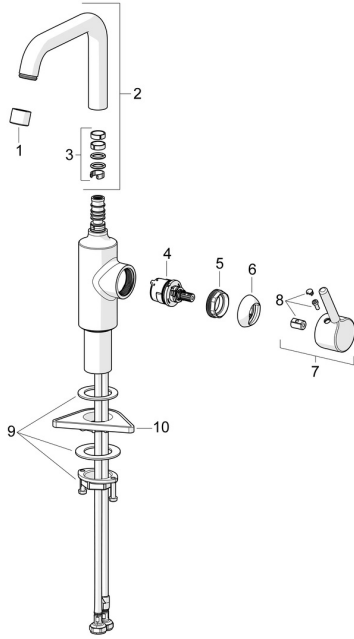

EAN: 4057304017216
static.hansa.com/52552267

Reserveonderdelen

SP52552267

	Naam	Code
01	Mousseur, M22x1 STD HC PCA, 6 l/min Chrom	59914428
02	Hoge uitloop Chrom	1012809V
03	Dichting uitloop	59914266
04	Binnenwerk, 3.0	1014428V
05	Schroefring, M34x1.5	1012133V
06	Kap Chrom	1012132V
07	Hendel Chrom	1001749V
08	Sierdop Chrom	1012105V
09	Bevestigingsset	59913479
10	Verstevigingsplaat	59910008