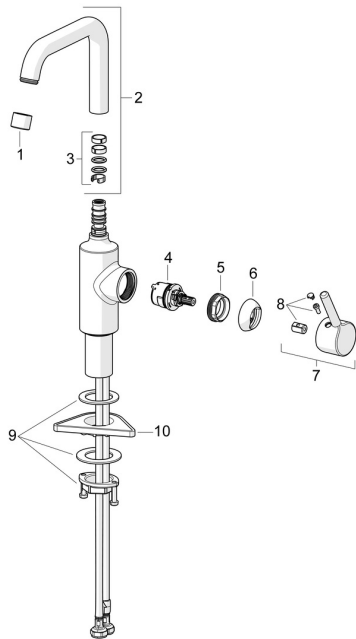

EAN: 4057304017216
static.hansa.com/52552267

Parti di ricambio

SP52552267

	Nome	Codice
01	Aeratore, M22x1 STD HC PCA, 6 l/min Cromo	59914428
02	Alta becco Cromo	1012809V
03	Kit guarnizioni per bocca	59914266
04	Cartuccia, 3.0	1014428V
05	Dado di fissaggio, M34x1.5	1012133V
06	Cappuccio Cromo	1012132V
07	Leva Cromo	1001749V
08	Tappo Cromo	1012105V
09	Set di fissaggio	59913479
10	Base per fissaggio	59910008