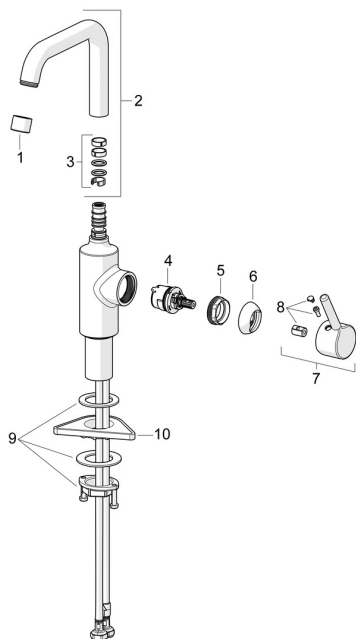

## Pièces de rechange

### SP52552267

	Nom	Code
01	Aérateur, M22x1 STD HC PCA, 6 l/min Chrome	59914428
02	Bec haut Chrome	1012809V
03	Kit de joint pour bec	59914266
04	Cartouche, 3.0	1014428V
05	Écrou de maintien, M34x1.5	1012133V
06	Chape Chrome	1012132V
07	Levier Chrome	1001749V
08	Capuchon Chrome	1012105V
09	Ensemble de fixation	59913479
10	Plaque de fixation	59910008