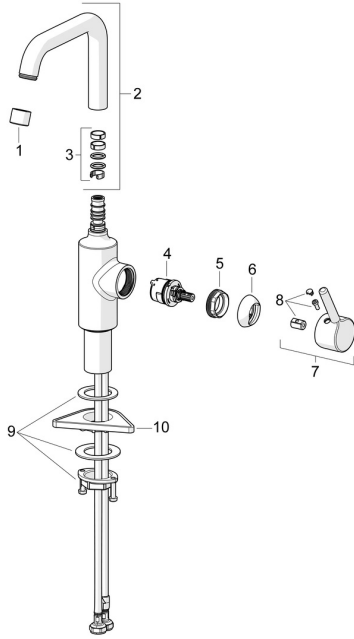

EAN: 4057304017216
static.hansa.com/52552267

Ersatzteile

SP52552267

| | Name | Art.-Nr. |
|----|---|----------|
| 01 | Luftsprudler, M22x1 STD HC PCA, 6 l/min Chrom | 59914428 |
| 02 | Auslauf hoch Chrom | 1012809V |
| 03 | Auslaufdichtung | 59914266 |
| 04 | Kartusche, 3.0 | 1014428V |
| 05 | Spann-Mutter, M34x1.5 | 1012133V |
| 06 | Abdeckkappe Chrom | 1012132V |
| 07 | Hebel Chrom | 1001749V |
| 08 | Dekorkappe Chrom | 1012105V |
| 09 | Befestigungssatz | 59913479 |
| 10 | PVC-Befestigungsplatte | 59910008 |