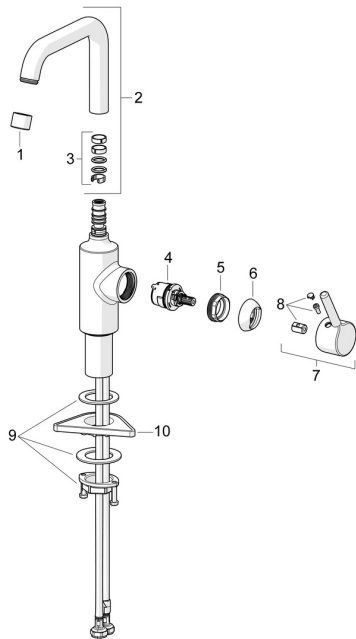

EAN: 4057304017216
static.hansa.com/52552267

Náhradní díly

SP52552267

	Název	Kód
01	Aerator, M22x1 STD HC PCA, 6 l/min Chrom	59914428
02	Vysoký výtokové rameno Chrom	1012809V
03	Těsnění výtokového ramene	59914266
04	Kartuše, 3.0	1014428V
05	Upevňovací matice, M34x1.5	1012133V
06	Krytka Chrom	1012132V
07	Páka Chrom	1001749V
08	Záslepka Chrom	1012105V
09	Upevňovací set	59913479
10	Upevňovací destička	59910008