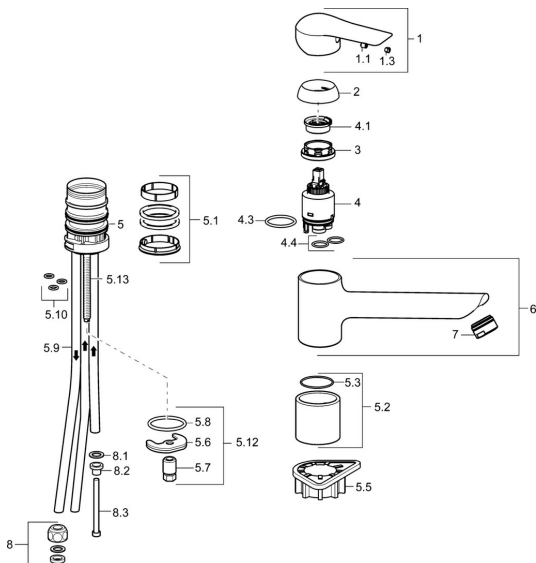

EAN: 4015474261228
static.hansa.com/52491173

Náhradné diely

SP52491173

	Názov	Kód
1	Ovládacia rukoväť Chróm	59913903
1	Ovládacia rukoväť Chróm	59914629
1.1	Skrutka, M5x8, SW2.5	59904755
1.3	Záslepka Sivá	59912112
2	Krytka, 33x3 mm Chróm	59912504
3	Prítlačná matica, M37x1, AF30 Ukončené	59912111
4	Kartuš, 3.5 Eco	59912324
4	Kartuš, 3.5 Classic	59913075
4.1	Temperature adjustment limiter	59912325
4.3	O-kružok, d 28.24x2.62 Ukončené	59912590
4.4	O-kružok, d 10.10x1.60 Ukončené	59905072
5.1	Tesnenie sada	1001264V
5.1	Tesnenie sada Ukončené	59913968
5.2	Vymedzovacia podložka Ukončené	59913980
5.3	O-kružok, d 34x1.5	59913975
5.5	Podložka	59910008
5.6		59904765
5.7	Skrutka, M8x1, SW13	59904766
5.8	O-kružok, d 36.09x d 3.53	59913396
5.9	Potrubie, M8x1, L=560	59912806
5.10	O-kružok, 6x1.4	59913266
5.12	Upevňovací set	59910749
5.13	Upevňovacia skrutka, M8x1, L=140	59912474
6	Výtokové rameno Chróm Ukončené	59914061
7	Aerator, M24x1 A, low pressure Chróm	59902692
8	Montáž matice	59904969
8.1	Tesnenie sada, 14.9x8.5x1	59902352
8.2	Tesnenie sada, 10x8	59902272
8.3	Pripájacie hadičky	59902151
N.I.	Klúč, SW30/34	59912108

Náhradné diely

SP52491173(2020)

	Názov	Kód
01	Ovládacia rukoväť Chróm	59913903
01	Ovládacia rukoväť Chróm	59914629
02	Krytka, 33x3 mm Chróm	59912504
03	Prítlačná matica, M37x1, SW30	1005680V
04	Kartuš, 3.5 Classic	59913075
05	Aerator, M24x1 A, low pressure Chróm	59902692
06	Tesnenie sada	1001264V
07	Obmedzovač, 120°	59914489
08	Upevňovacia skrutka, M8x1, L=140	59912474
09	Upevňovací set	59910749
10	Podložka	59910008