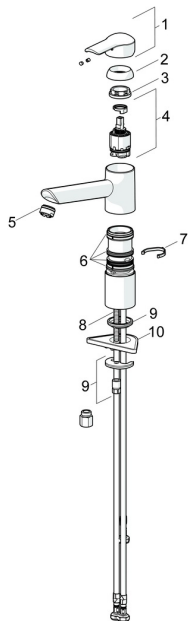

EAN: 4015474261228
static.hansa.com/52491173

Reserveonderdelen

SP52491173

	Naam	Code
1	Handel Chroom	59913903
1	Handel Chroom	59914629
1.1	Schroef, M5x8, SW2.5	59904755
1.3	Sierdop Grijs	59912112
2	Kap, 33x3 mm Chroom	59912504
3	Schroefring, M37x1, AF30 Stopgezet	59912111
4	Binnenwerk, 3.5 Eco	59912324
4	Binnenwerk, 3.5 Classic	59913075
4.1	Temperature adjustment limiter	59912325
4.3	O-ring, d 28.24x2.62 Stopgezet	59912590
4.4	O-ring, d 10.10x1.60 Stopgezet	59905072
5.1	Dichting	1001264V
5.1	Dichting Stopgezet	59913968
5.2	Afstandhouder Stopgezet	59913980
5.3	O-ring, d 34x1.5	59913975
5.5	Verstevigingsplaat	59910008
5.6	Fixing plate	59904765
5.7	Schroef, M8x1, SW13	59904766
5.8	O-ring, d 36.09x d 3.53	59913396
5.9	Pijp, M8x1, L=560	59912806
5.10	O-ring, 6x1.4	59913266
5.12	Bevestigingsset	59910749
5.13	Bevestigingsschroeven, M8x1, L=140	59912474
6	Uitloop Chroom Stopgezet	59914061
7	Mousseur, M24x1 A, low pressure Chroom	59902692
8	Montage moer	59904969
8.1	Dichting, 14.9x8.5x1	59902352
8.2	Dichting, 10x8	59902272
8.3	Slangen	59902151
N.I.	Sleutel, SW30/34	59912108

Reserveonderdelen

SP52491173(2020)

	Naam	Code
01	Handel Chroom	59913903
01	Handel Chroom	59914629
02	Kap, 33x3 mm Chroom	59912504
03	Schroefring, M37x1, SW30	1005680V
04	Binnenwerk, 3.5 Classic	59913075
05	Mousseur, M24x1 A, low pressure Chroom	59902692
06	Dichting	1001264V
07	Begrenzer, 120°	59914489
08	Bevestigingsschroeven, M8x1, L=140	59912474
09	Bevestigingsset	59910749
10	Verstevigingsplaat	59910008