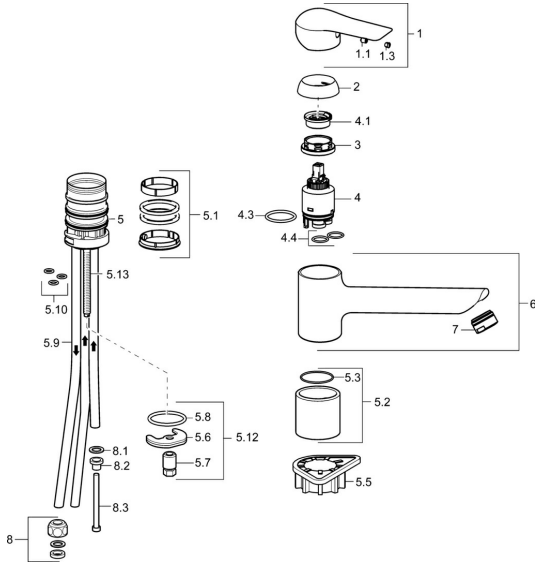

EAN: 4015474261228
static.hansa.com/52491173

Reserveonderdelen

SP52491173

	Naam	Code
1	Handel Chroom	59913903
1	Handel Chroom	59914629
1.1	Schroef, M5x8, SW2.5	59904755
1.3	Sierdop Grijs	59912112
2	Kap, 33x3 mm Chroom	59912504
3	Schroefring, M37x1, AF30 Stopgezet	59912111
4	Binnenwerk, 3.5 Eco	59912324
4	Binnenwerk, 3.5 Classic	59913075
4.1	Temperature adjustment limiter	59912325
4.3	O-ring, d 28.24x2.62 Stopgezet	59912590
4.4	O-ring, d 10.10x1.60 Stopgezet	59905072
5.1	Dichting	1001264V
5.1	Dichting Stopgezet	59913968
5.2	Afstandhouder Stopgezet	59913980
5.3	O-ring, d 34x1.5	59913975
5.5	Verstevigingsplaat	59910008
5.6	Fixing plate	59904765
5.7	Schroef, M8x1, SW13	59904766
5.8	O-ring, d 36.09x d 3.53	59913396
5.9	Pijp, M8x1, L=560	59912806
5.10	O-ring, 6x1.4	59913266
5.12	Bevestigingsset	59910749
5.13	Bevestigingsschroeven, M8x1, L=140	59912474
6	Uitloop Chroom Stopgezet	59914061
7	Mousseur, M24x1 A, low pressure Chroom	59902692
8	Montage moer	59904969
8.1	Dichting, 14.9x8.5x1	59902352
8.2	Dichting, 10x8	59902272
8.3	Slangen	59902151
N.I.	Sleutel, SW30/34	59912108

Reserveonderdelen

SP52491173(2020)

	Naam	Code
01	Handel Chroom	59913903
01	Handel Chroom	59914629
02	Kap, 33x3 mm Chroom	59912504
03	Schroefring, M37x1, SW30	1005680V
04	Binnenwerk, 3.5 Classic	59913075
05	Mousseur, M24x1 A, low pressure Chroom	59902692
06	Dichting	1001264V
07	Begrenzer, 120°	59914489
08	Bevestigingsschroeven, M8x1, L=140	59912474
09	Bevestigingsset	59910749
10	Verstevigingsplaat	59910008