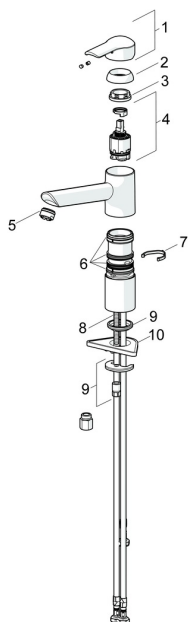

EAN: 4015474261228
static.hansa.com/52491173

Parti di ricambio

SP52491173

| | Nome | Codice |
|------|---------------------------------------|----------|
| 1 | Leva Cromo | 59913903 |
| 1 | Leva Cromo | 59914629 |
| 1.1 | Screw, M5x8, SW2.5 | 59904755 |
| 1.3 | Tappo Grigio | 59912112 |
| 2 | Cappuccio, 33x3 mm Cromo | 59912504 |
| 3 | Dado di fissaggio, M37x1, AF30 | 59912111 |
| 4 | Cartuccia, 3.5 Eco | 59912324 |
| 4 | Cartuccia, 3.5 Classic | 59913075 |
| 4.1 | Temperature adjustment limiter | 59912325 |
| 4.3 | O-ring, d 28.24x2.62 | 59912590 |
| 4.4 | O-ring, d 10.10x1.60 | 59905072 |
| 5.1 | Kit di guarnizione | 1001264V |
| 5.1 | Kit di guarnizione | 59913968 |
| 5.2 | Distanziatori | 59913980 |
| 5.3 | O-ring, d 34x1.5 | 59913975 |
| 5.5 | Base per fissaggio | 59910008 |
| 5.6 | Fixing plate | 59904765 |
| 5.7 | Screw, M8x1, SW13 | 59904766 |
| 5.8 | O-ring, d 36.09x d 3.53 | 59913396 |
| 5.9 | , M8x1, L=560 | 59912806 |
| 5.10 | O-ring, 6x1.4 | 59913266 |
| 5.12 | Set di fissaggio | 59910749 |
| 5.13 | Viti di fissaggio, M8x1, L=140 | 59912474 |
| 6 | Bocca Cromo | 59914061 |
| 7 | Aeratore, M24x1 A, low pressure Cromo | 59902692 |
| 8 | Raccordo dado | 59904969 |
| 8.1 | Kit di guarnizione, 14.9x8.5x1 | 59902352 |
| 8.2 | Kit di guarnizione, 10x8 | 59902272 |
| 8.3 | Tubo flessibile | 59902151 |
| N.I. | Chiave, SW30/34 | 59912108 |

Parti di ricambio

SP52491173(2020)

| | Nome | Codice |
|----|---------------------------------------|----------|
| 01 | Leva Cromo | 59913903 |
| 01 | Leva Cromo | 59914629 |
| 02 | Cappuccio, 33x3 mm Cromo | 59912504 |
| 03 | Dado di fissaggio, M37x1, SW30 | 1005680V |
| 04 | Cartuccia, 3.5 Classic | 59913075 |
| 05 | Aeratore, M24x1 A, low pressure Cromo | 59902692 |
| 06 | Kit di guarnizione | 1001264V |
| 07 | Vite per bloccaggio bocca, 120° | 59914489 |
| 08 | Viti di fissaggio, M8x1, L=140 | 59912474 |
| 09 | Set di fissaggio | 59910749 |
| 10 | Base per fissaggio | 59910008 |