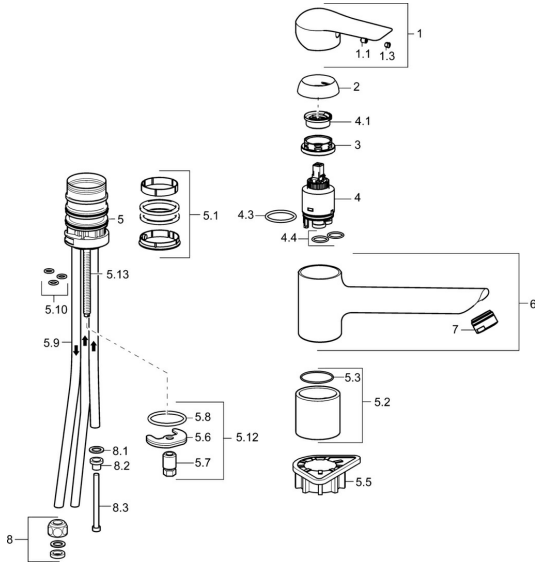

EAN: 4015474261228
static.hansa.com/52491173

Parti di ricambio

SP52491173

| | Nome | Codice |
|------|---------------------------------------|----------|
| 1 | Leva Cromo | 59913903 |
| 1 | Leva Cromo | 59914629 |
| 1.1 | Screw, M5x8, SW2.5 | 59904755 |
| 1.3 | Tappo Grigio | 59912112 |
| 2 | Cappuccio, 33x3 mm Cromo | 59912504 |
| 3 | Dado di fissaggio, M37x1, AF30 | 59912111 |
| 4 | Cartuccia, 3.5 Eco | 59912324 |
| 4 | Cartuccia, 3.5 Classic | 59913075 |
| 4.1 | Temperature adjustment limiter | 59912325 |
| 4.3 | O-ring, d 28.24x2.62 | 59912590 |
| 4.4 | O-ring, d 10.10x1.60 | 59905072 |
| 5.1 | Kit di guarnizione | 1001264V |
| 5.1 | Kit di guarnizione | 59913968 |
| 5.2 | Distanziatori | 59913980 |
| 5.3 | O-ring, d 34x1.5 | 59913975 |
| 5.5 | Base per fissaggio | 59910008 |
| 5.6 | Fixing plate | 59904765 |
| 5.7 | Screw, M8x1, SW13 | 59904766 |
| 5.8 | O-ring, d 36.09x d 3.53 | 59913396 |
| 5.9 | , M8x1, L=560 | 59912806 |
| 5.10 | O-ring, 6x1.4 | 59913266 |
| 5.12 | Set di fissaggio | 59910749 |
| 5.13 | Viti di fissaggio, M8x1, L=140 | 59912474 |
| 6 | Bocca Cromo | 59914061 |
| 7 | Aeratore, M24x1 A, low pressure Cromo | 59902692 |
| 8 | Raccordo dado | 59904969 |
| 8.1 | Kit di guarnizione, 14.9x8.5x1 | 59902352 |
| 8.2 | Kit di guarnizione, 10x8 | 59902272 |
| 8.3 | Tubo flessibile | 59902151 |
| N.I. | Chiave, SW30/34 | 59912108 |

Parti di ricambio

SP52491173(2020)

| | Nome | Codice |
|----|---------------------------------------|----------|
| 01 | Leva Cromo | 59913903 |
| 01 | Leva Cromo | 59914629 |
| 02 | Cappuccio, 33x3 mm Cromo | 59912504 |
| 03 | Dado di fissaggio, M37x1, SW30 | 1005680V |
| 04 | Cartuccia, 3.5 Classic | 59913075 |
| 05 | Aeratore, M24x1 A, low pressure Cromo | 59902692 |
| 06 | Kit di guarnizione | 1001264V |
| 07 | Vite per bloccaggio bocca, 120° | 59914489 |
| 08 | Viti di fissaggio, M8x1, L=140 | 59912474 |
| 09 | Set di fissaggio | 59910749 |
| 10 | Base per fissaggio | 59910008 |