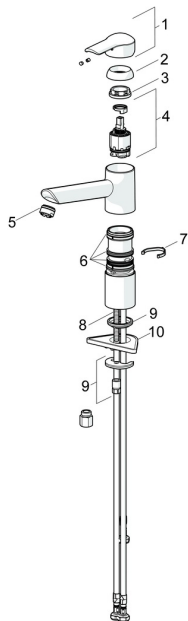

## Ersatzteile

### SP52491173

	Name	Art.-Nr.
1	Hebel Chrom	59913903
1	Hebel Chrom	59914629
1.1	Schraube, M5x8, SW2.5	59904755
1.3	Dekorkappe Grau	59912112
2	Abdeckkappe, 33x3 mm Chrom	59912504
3	Spann-Mutter, M37x1, AF30 <b>Ausgelaufen</b>	59912111
4	Kartusche, 3.5 Eco	59912324
4	Kartusche, 3.5 Classic	59913075
4.1	Temperatur-Anschlagring	59912325
4.3	O-Ring, d 28.24x2.62 <b>Ausgelaufen</b>	59912590
4.4	O-Ring, d 10.10x1.60 <b>Ausgelaufen</b>	59905072
5.1	Dichtungsset	1001264V
5.1	Dichtungsset <b>Ausgelaufen</b>	59913968
5.2	Socket erhöht <b>Ausgelaufen</b>	59913980
5.3	O-Ring, d 34x1.5	59913975
5.5	PVC-Befestigungsplatte	59910008
5.6	Befestigungsplatte	59904765
5.7	Schraube, M8x1, SW13	59904766
5.8	O-Ring, d 36.09x d 3.53	59913396
5.9	Rohr, M8x1, L=560	59912806
5.10	O-Ring, 6x1.4	59913266
5.12	Befestigungssatz	59910749
5.13	Befestigungsschraube, M8x1, L=140	59912474
6	Auslauf Chrom <b>Ausgelaufen</b>	59914061
7	Luftsprudler, M24x1 A, low pressure Chrom	59902692
8	Überwurfmutter	59904969
8.1	Dichtungsset, 14.9x8.5x1	59902352
8.2	Dichtungsset, 10x8	59902272
8.3	Schlauch	59902151
N.I.	Schlüssel, SW30/34	59912108

### SP52491173(2020)

	Name	Art.-Nr.
01	Hebel Chrom	59913903
01	Hebel Chrom	59914629
02	Abdeckkappe, 33x3 mm Chrom	59912504
03	Spann-Mutter, M37x1, SW30	1005680V
04	Kartusche, 3.5 Classic	59913075
05	Luftsprudler, M24x1 A, low pressure Chrom	59902692
06	Dichtungsset	1001264V
07	Begrenzer für Schwenkauslauf, 120°	59914489
08	Befestigungsschraube, M8x1, L=140	59912474
09	Befestigungssatz	59910749
10	PVC-Befestigungsplatte	59910008