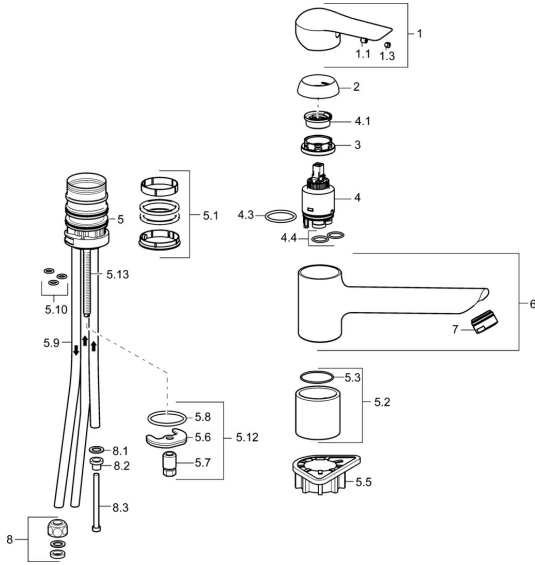

## Ersatzteile

### SP52491173

	Name	Art.-Nr.
1	Hebel Chrom	59913903
1	Hebel Chrom	59914629
1.1	Schraube, M5x8, SW2.5	59904755
1.3	Dekorkappe Grau	59912112
2	Abdeckkappe, 33x3 mm Chrom	59912504
3	Spann-Mutter, M37x1, AF30 <b>Ausgelaufen</b>	59912111
4	Kartusche, 3.5 Eco	59912324
4	Kartusche, 3.5 Classic	59913075
4.1	Temperatur-Anschlagring	59912325
4.3	O-Ring, d 28.24x2.62 <b>Ausgelaufen</b>	59912590
4.4	O-Ring, d 10.10x1.60 <b>Ausgelaufen</b>	59905072
5.1	Dichtungsset	1001264V
5.1	Dichtungsset <b>Ausgelaufen</b>	59913968
5.2	Socket erhöht <b>Ausgelaufen</b>	59913980
5.3	O-Ring, d 34x1.5	59913975
5.5	PVC-Befestigungsplatte	59910008
5.6	Befestigungsplatte	59904765
5.7	Schraube, M8x1, SW13	59904766
5.8	O-Ring, d 36.09x d 3.53	59913396
5.9	Rohr, M8x1, L=560	59912806
5.10	O-Ring, 6x1.4	59913266
5.12	Befestigungssatz	59910749
5.13	Befestigungsschraube, M8x1, L=140	59912474
6	Auslauf Chrom <b>Ausgelaufen</b>	59914061
7	Luftsprudler, M24x1 A, low pressure Chrom	59902692
8	Überwurfmutter	59904969
8.1	Dichtungsset, 14.9x8.5x1	59902352
8.2	Dichtungsset, 10x8	59902272
8.3	Schlauch	59902151
N.I.	Schlüssel, SW30/34	59912108

### SP52491173(2020)

	Name	Art.-Nr.
01	Hebel Chrom	59913903
01	Hebel Chrom	59914629
02	Abdeckkappe, 33x3 mm Chrom	59912504
03	Spann-Mutter, M37x1, SW30	1005680V
04	Kartusche, 3.5 Classic	59913075
05	Luftsprudler, M24x1 A, low pressure Chrom	59902692
06	Dichtungsset	1001264V
07	Begrenzer für Schwenkauslauf, 120°	59914489
08	Befestigungsschraube, M8x1, L=140	59912474
09	Befestigungssatz	59910749
10	PVC-Befestigungsplatte	59910008