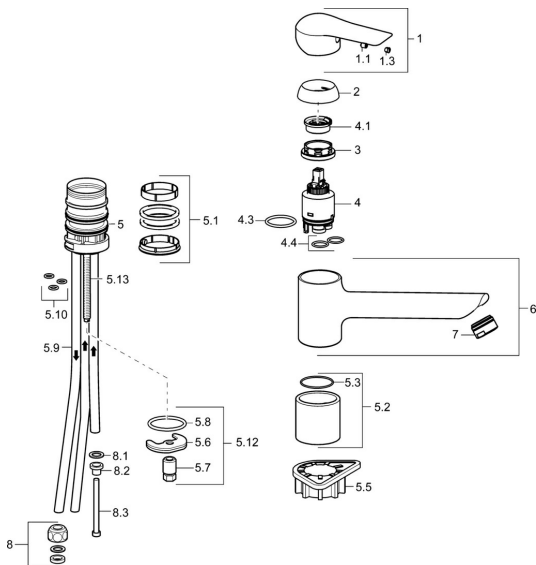

EAN: 4015474261228
static.hansa.com/52491173

Náhradní díly

SP52491173

	Název	Kód
1	Páka Chrom	59913903
1	Páka Chrom	59914629
1.1	Šroub, M5x8, SW2.5	59904755
1.3	Záslepka Šedá	59912112
2	Krytka, 33x3 mm Chrom	59912504
3	Upeňovací matice, M37x1, AF30 Ukončeno	59912111
4	Kartuše, 3.5 Eco	59912324
4	Kartuše, 3.5 Classic	59913075
4.1	Temperature adjustment limiter	59912325
4.3	O-kroužek, d 28.24x2.62 Ukončeno	59912590
4.4	O-kroužek, d 10.10x1.60 Ukončeno	59905072
5.1	Těsnící sada	1001264V
5.1	Těsnící sada Ukončeno	59913968
5.2	Distanční podložka Ukončeno	59913980
5.3	O-kroužek, d 34x1.5	59913975
5.5	Upeňovací destička	59910008
5.6	Upeňovací deska	59904765
5.7	Šroub, M8x1, SW13	59904766
5.8	O-kroužek, d 36.09x d 3.53	59913396
5.9	Roura, M8x1, L=560	59912806
5.10	O-kroužek, 6x1.4	59913266
5.12	Upeňovací set	59910749
5.13	Upeňovací šroub, M8x1, L=140	59912474
6	Výtokové rameno Chrom Ukončeno	59914061
7	Aerator, M24x1 A, low pressure Chrom	59902692
8	Montáž matice	59904969
8.1	Těsnící sada, 14.9x8.5x1	59902352
8.2	Těsnící sada, 10x8	59902272
8.3	Hadice	59902151
N.I.	Klíč, SW30/34	59912108

Náhradní díly

SP52491173(2020)

	Název	Kód
01	Páka Chrom	59913903
01	Páka Chrom	59914629
02	Krytka, 33x3 mm Chrom	59912504
03	Upeňovací matice, M37x1, SW30	1005680V
04	Kartuše, 3.5 Classic	59913075
05	Aerator, M24x1 A, low pressure Chrom	59902692
06	Těsnící sada	1001264V
07	Omezovač, 120°	59914489
08	Upeňovací šroub, M8x1, L=140	59912474
09	Upeňovací set	59910749
10	Upeňovací destička	59910008