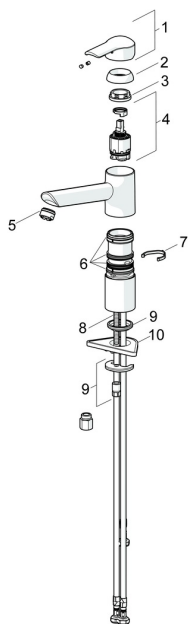

EAN: 4015474261228
static.hansa.com/52491173

Náhradní díly

SP52491173

	Název	Kód
1	Páka Chrom	59913903
1	Páka Chrom	59914629
1.1	Šroub, M5x8, SW2.5	59904755
1.3	Záslepka Šedá	59912112
2	Krytka, 33x3 mm Chrom	59912504
3	Upeňovací matice, M37x1, AF30 Ukončeno	59912111
4	Kartuše, 3.5 Eco	59912324
4	Kartuše, 3.5 Classic	59913075
4.1	Temperature adjustment limiter	59912325
4.3	O-kroužek, d 28.24x2.62 Ukončeno	59912590
4.4	O-kroužek, d 10.10x1.60 Ukončeno	59905072
5.1	Těsnící sada	1001264V
5.1	Těsnící sada Ukončeno	59913968
5.2	Distanční podložka Ukončeno	59913980
5.3	O-kroužek, d 34x1.5	59913975
5.5	Upeňovací destička	59910008
5.6	Upeňovací deska	59904765
5.7	Šroub, M8x1, SW13	59904766
5.8	O-kroužek, d 36.09x d 3.53	59913396
5.9	Roura, M8x1, L=560	59912806
5.10	O-kroužek, 6x1.4	59913266
5.12	Upeňovací set	59910749
5.13	Upeňovací šroub, M8x1, L=140	59912474
6	Výtokové rameno Chrom Ukončeno	59914061
7	Aerator, M24x1 A, low pressure Chrom	59902692
8	Montáž matice	59904969
8.1	Těsnící sada, 14.9x8.5x1	59902352
8.2	Těsnící sada, 10x8	59902272
8.3	Hadice	59902151
N.I.	Klíč, SW30/34	59912108

Náhradní díly

SP52491173(2020)

	Název	Kód
01	Páka Chrom	59913903
01	Páka Chrom	59914629
02	Krytka, 33x3 mm Chrom	59912504
03	Upeňovací matice, M37x1, SW30	1005680V
04	Kartuše, 3.5 Classic	59913075
05	Aerator, M24x1 A, low pressure Chrom	59902692
06	Těsnící sada	1001264V
07	Omezovač, 120°	59914489
08	Upeňovací šroub, M8x1, L=140	59912474
09	Upeňovací set	59910749
10	Upeňovací destička	59910008