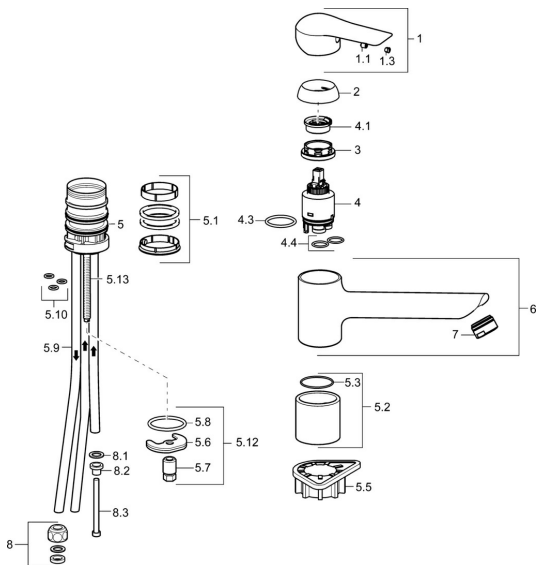

EAN: 4015474261228
static.hansa.com/52491173

Náhradné diely

SP52491173

	Názov	Kód
1	Ovládacia rukoväť Chróm	59913903
1	Ovládacia rukoväť Chróm	59914629
1.1	Skrutka, M5x8, SW2.5	59904755
1.3	Záslepka Sivá	59912112
2	Krytka, 33x3 mm Chróm	59912504
3	Prítlačná matica, M37x1, AF30 Ukončené	59912111
4	Kartuš, 3.5 Eco	59912324
4	Kartuš, 3.5 Classic	59913075
4.1	Temperature adjustment limiter	59912325
4.3	O-kružok, d 28.24x2.62 Ukončené	59912590
4.4	O-kružok, d 10.10x1.60 Ukončené	59905072
5.1	Tesnenie sada	1001264V
5.1	Tesnenie sada Ukončené	59913968
5.2	Vymedzovacia podložka Ukončené	59913980
5.3	O-kružok, d 34x1.5	59913975
5.5	Podložka	59910008
5.6		59904765
5.7	Skrutka, M8x1, SW13	59904766
5.8	O-kružok, d 36.09x d 3.53	59913396
5.9	Potrubie, M8x1, L=560	59912806
5.10	O-kružok, 6x1.4	59913266
5.12	Upevňovací set	59910749
5.13	Upevňovacia skrutka, M8x1, L=140	59912474
6	Výtokové rameno Chróm Ukončené	59914061
7	Aerator, M24x1 A, low pressure Chróm	59902692
8	Montáž matice	59904969
8.1	Tesnenie sada, 14.9x8.5x1	59902352
8.2	Tesnenie sada, 10x8	59902272
8.3	Pripájacie hadičky	59902151
N.I.	Klúč, SW30/34	59912108

Náhradné diely

SP52491173(2020)

	Názov	Kód
01	Ovládacia rukoväť Chróm	59913903
01	Ovládacia rukoväť Chróm	59914629
02	Krytka, 33x3 mm Chróm	59912504
03	Prítlačná matica, M37x1, SW30	1005680V
04	Kartuš, 3.5 Classic	59913075
05	Aerator, M24x1 A, low pressure Chróm	59902692
06	Tesnenie sada	1001264V
07	Obmedzovač, 120°	59914489
08	Upevňovacia skrutka, M8x1, L=140	59912474
09	Upevňovací set	59910749
10	Podložka	59910008