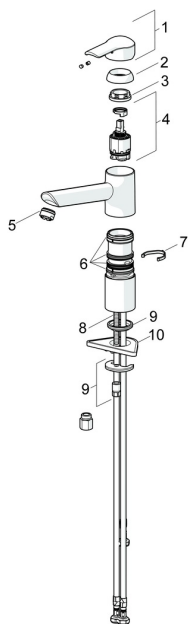

EAN: 4015474261228
static.hansa.com/52491173

Náhradné diely

SP52491173

	Názov	Kód
1	Ovládacia rukoväť Chróm	59913903
1	Ovládacia rukoväť Chróm	59914629
1.1	Skrutka, M5x8, SW2.5	59904755
1.3	Záslepka Sivá	59912112
2	Krytka, 33x3 mm Chróm	59912504
3	Prítlačná matica, M37x1, AF30 Ukončené	59912111
4	Kartuš, 3.5 Eco	59912324
4	Kartuš, 3.5 Classic	59913075
4.1	Temperature adjustment limiter	59912325
4.3	O-kružok, d 28.24x2.62 Ukončené	59912590
4.4	O-kružok, d 10.10x1.60 Ukončené	59905072
5.1	Tesnenie sada	1001264V
5.1	Tesnenie sada Ukončené	59913968
5.2	Vymedzovacia podložka Ukončené	59913980
5.3	O-kružok, d 34x1.5	59913975
5.5	Podložka	59910008
5.6		59904765
5.7	Skrutka, M8x1, SW13	59904766
5.8	O-kružok, d 36.09x d 3.53	59913396
5.9	Potrubie, M8x1, L=560	59912806
5.10	O-kružok, 6x1.4	59913266
5.12	Upevňovací set	59910749
5.13	Upevňovacia skrutka, M8x1, L=140	59912474
6	Výtokové rameno Chróm Ukončené	59914061
7	Aerator, M24x1 A, low pressure Chróm	59902692
8	Montáž matice	59904969
8.1	Tesnenie sada, 14.9x8.5x1	59902352
8.2	Tesnenie sada, 10x8	59902272
8.3	Pripájacie hadičky	59902151
N.I.	Klúč, SW30/34	59912108

Náhradné diely

SP52491173(2020)

	Názov	Kód
01	Ovládacia rukoväť Chróm	59913903
01	Ovládacia rukoväť Chróm	59914629
02	Krytka, 33x3 mm Chróm	59912504
03	Prítlačná matica, M37x1, SW30	1005680V
04	Kartuš, 3.5 Classic	59913075
05	Aerator, M24x1 A, low pressure Chróm	59902692
06	Tesnenie sada	1001264V
07	Obmedzovač, 120°	59914489
08	Upevňovacia skrutka, M8x1, L=140	59912474
09	Upevňovací set	59910749
10	Podložka	59910008