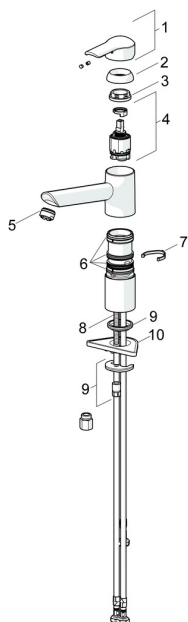

EAN: 4015474261228
static.hansa.com/52491173

Parti di ricambio

SP52491173

	Nome	Codice
1	Leva Cromo	59913903
1	Leva Cromo	59914629
1.1	Screw, M5x8, SW2.5	59904755
1.3	Tappo Grigio	59912112
2	Cappuccio, 33x3 mm Cromo	59912504
3	Dado di fissaggio, M37x1, AF30	59912111
4	Cartuccia, 3.5 Eco	59912324
4	Cartuccia, 3.5 Classic	59913075
4.1	Temperature adjustment limiter	59912325
4.3	O-ring, d 28.24x2.62	59912590
4.4	O-ring, d 10.10x1.60	59905072
5.1	Kit di guarnizione	1001264V
5.1	Kit di guarnizione	59913968
5.2	Distanziatori	59913980
5.3	O-ring, d 34x1.5	59913975
5.5	Base per fissaggio	59910008
5.6	Fixing plate	59904765
5.7	Screw, M8x1, SW13	59904766
5.8	O-ring, d 36.09x d 3.53	59913396
5.9	, M8x1, L=560	59912806
5.10	O-ring, 6x1.4	59913266
5.12	Set di fissaggio	59910749
5.13	Viti di fissaggio, M8x1, L=140	59912474
6	Bocca Cromo	59914061
7	Aeratore, M24x1 A, low pressure Cromo	59902692
8	Raccordo dado	59904969
8.1	Kit di guarnizione, 14.9x8.5x1	59902352
8.2	Kit di guarnizione, 10x8	59902272
8.3	Tubo flessibile	59902151
N.I.	Chiave, SW30/34	59912108

Parti di ricambio

SP52491173(2020)

	Nome	Codice
01	Leva Cromo	59913903
01	Leva Cromo	59914629
02	Cappuccio, 33x3 mm Cromo	59912504
03	Dado di fissaggio, M37x1, SW30	1005680V
04	Cartuccia, 3.5 Classic	59913075
05	Aeratore, M24x1 A, low pressure Cromo	59902692
06	Kit di guarnizione	1001264V
07	Vite per bloccaggio bocca, 120°	59914489
08	Viti di fissaggio, M8x1, L=140	59912474
09	Set di fissaggio	59910749
10	Base per fissaggio	59910008