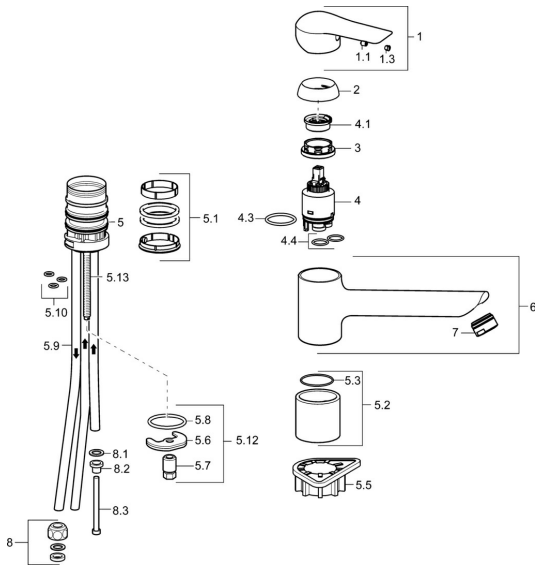

EAN: 4015474261228
static.hansa.com/52491173

Parti di ricambio

SP52491173

	Nome	Codice
1	Leva Cromo	59913903
1	Leva Cromo	59914629
1.1	Screw, M5x8, SW2.5	59904755
1.3	Tappo Grigio	59912112
2	Cappuccio, 33x3 mm Cromo	59912504
3	Dado di fissaggio, M37x1, AF30	59912111
4	Cartuccia, 3.5 Eco	59912324
4	Cartuccia, 3.5 Classic	59913075
4.1	Temperature adjustment limiter	59912325
4.3	O-ring, d 28.24x2.62	59912590
4.4	O-ring, d 10.10x1.60	59905072
5.1	Kit di guarnizione	1001264V
5.1	Kit di guarnizione	59913968
5.2	Distanziatori	59913980
5.3	O-ring, d 34x1.5	59913975
5.5	Base per fissaggio	59910008
5.6	Fixing plate	59904765
5.7	Screw, M8x1, SW13	59904766
5.8	O-ring, d 36.09x d 3.53	59913396
5.9	, M8x1, L=560	59912806
5.10	O-ring, 6x1.4	59913266
5.12	Set di fissaggio	59910749
5.13	Viti di fissaggio, M8x1, L=140	59912474
6	Bocca Cromo	59914061
7	Aeratore, M24x1 A, low pressure Cromo	59902692
8	Raccordo dado	59904969
8.1	Kit di guarnizione, 14.9x8.5x1	59902352
8.2	Kit di guarnizione, 10x8	59902272
8.3	Tubo flessibile	59902151
N.I.	Chiave, SW30/34	59912108

Parti di ricambio

SP52491173(2020)

	Nome	Codice
01	Leva Cromo	59913903
01	Leva Cromo	59914629
02	Cappuccio, 33x3 mm Cromo	59912504
03	Dado di fissaggio, M37x1, SW30	1005680V
04	Cartuccia, 3.5 Classic	59913075
05	Aeratore, M24x1 A, low pressure Cromo	59902692
06	Kit di guarnizione	1001264V
07	Vite per bloccaggio bocca, 120°	59914489
08	Viti di fissaggio, M8x1, L=140	59912474
09	Set di fissaggio	59910749
10	Base per fissaggio	59910008