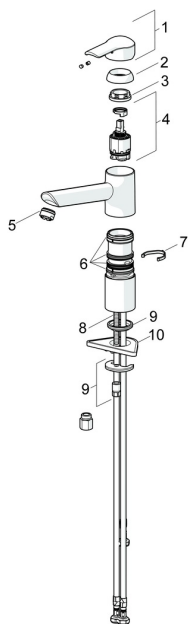

Náhradní díly

SP52491173(2020)

	Název	Kód
01	Páka Chrom	59913903
01	Páka Chrom	59914629
02	Krytka, 33x3 mm Chrom	59912504
03	Upeňovací matice, M37x1, SW30	1005680V
04	Kartuše, 3.5 Classic	59913075
05	Aerator, M24x1 A, low pressure Chrom	59902692
06	Těsnící sada	1001264V
07	Omezovač, 120°	59914489
08	Upeňovací šroub, M8x1, L=140	59912474
09	Upeňovací set	59910749
10	Upeňovací destička	59910008