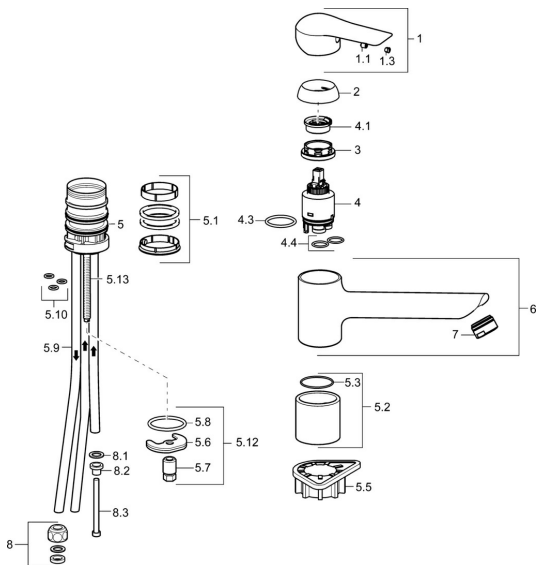

## Náhradní díly

### SP52491173

	Název	Kód
1	Páka Chrom	59913903
1	Páka Chrom	59914629
1.1	Šroub, M5x8, SW2.5	59904755
1.3	Záslepka Šedá	59912112
2	Krytka, 33x3 mm Chrom	59912504
3	Upeňovací matice, M37x1, AF30 <b>Ukončeno</b>	59912111
4	Kartuše, 3.5 Eco	59912324
4	Kartuše, 3.5 Classic	59913075
4.1	Temperature adjustment limiter	59912325
4.3	O-kroužek, d 28.24x2.62 <b>Ukončeno</b>	59912590
4.4	O-kroužek, d 10.10x1.60 <b>Ukončeno</b>	59905072
5.1	Těsnící sada	1001264V
5.1	Těsnící sada <b>Ukončeno</b>	59913968
5.2	Distanční podložka <b>Ukončeno</b>	59913980
5.3	O-kroužek, d 34x1.5	59913975
5.5	Upeňovací destička	59910008
5.6	Upeňovací deska	59904765
5.7	Šroub, M8x1, SW13	59904766
5.8	O-kroužek, d 36.09x d 3.53	59913396
5.9	Roura, M8x1, L=560	59912806
5.10	O-kroužek, 6x1.4	59913266
5.12	Upeňovací set	59910749
5.13	Upeňovací šroub, M8x1, L=140	59912474
6	Výtokové rameno Chrom <b>Ukončeno</b>	59914061
7	Aerator, M24x1 A, low pressure Chrom	59902692
8	Montáž matice	59904969
8.1	Těsnící sada, 14.9x8.5x1	59902352
8.2	Těsnící sada, 10x8	59902272
8.3	Hadice	59902151
N.I.	Klíč, SW30/34	59912108

### SP52491173(2020)

	Název	Kód
01	Páka Chrom	59913903
01	Páka Chrom	59914629
02	Krytka, 33x3 mm Chrom	59912504
03	Upeňovací matice, M37x1, SW30	1005680V
04	Kartuše, 3.5 Classic	59913075
05	Aerator, M24x1 A, low pressure Chrom	59902692
06	Těsnící sada	1001264V
07	Omezovač, 120°	59914489
08	Upeňovací šroub, M8x1, L=140	59912474
09	Upeňovací set	59910749
10	Upeňovací destička	59910008