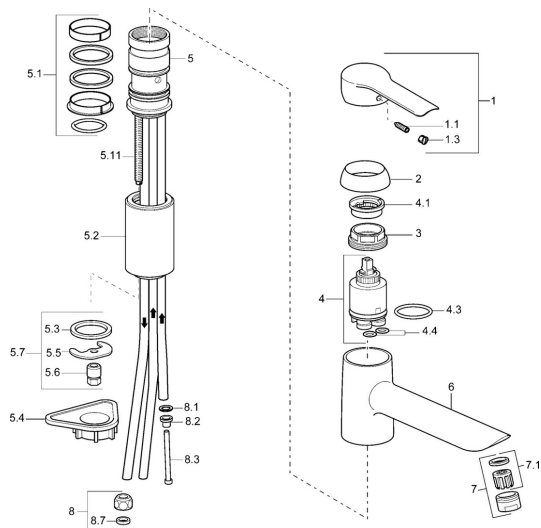

EAN: 4015474084162
static.hansa.com/52491103

Náhradné diely

SP52491103

	Názov	Kód
1	Ovládacia rukoväť Chróm	59914629
1	Ovládacia rukoväť Chróm	59913903
1.1	Skrutka, M5x8, SW2,5	59904755
1.3	Záslepka Sivá	59912112
2	Krytka, 33x3 mm Chróm	59912504
3	Prítlačná matica, M37x1, AF30 Ukončené	59912111
4	Kartuš, 3.5 Eco	59912324
4.1	Temperature adjustment limiter	59912325
4.3	O-kružok, d 28.24x2.62 Ukončené	59912590
4.4	O-kružok, d 10.10x1.60 Ukončené	59905072
5.1	Tesnenie sada	59912514
5.2	Vymedzovacia podložka Chróm Ukončené	59912516
5.3	Tesnenie, 43x37x3	59912506
5.4	Podložka	59910008
5.5		59904765
5.6	Skrutka, M8x1, SW13	59904766
5.7	Upevňovací set	59912113
5.11	Upevňovacia skrutka, M8x1, L=140	59912474
6	Výtokové rameno Chróm Ukončené	59912513
7	Aerator, M24x1 A, low pressure Chróm	59902692
7.1	Aerator, M22/24, ND	59901553
8	Montáž matice	59904969
8.1	Tesnenie sada, 14.9x8.5x1	59902352
8.2	Tesnenie sada, 10x8	59902272
8.3	Pripájacie hadičky	59902151
8.7	Tesnenie, 15x8x4 Ukončené	59902270
N.I.	Kľúč, SW30/34	59912108