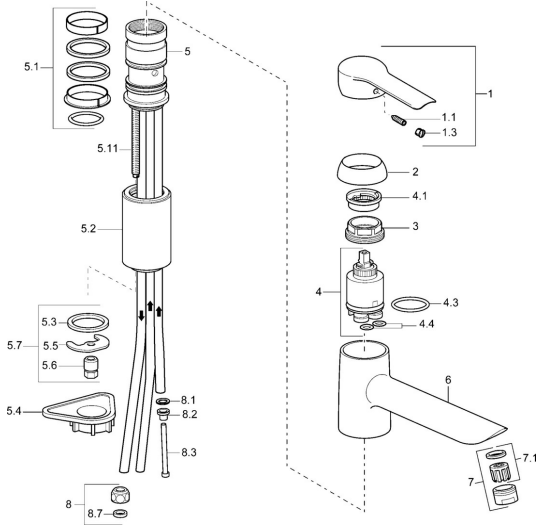

## Reserveonderdelen

### SP52491103

	Naam	Code
1	Handel Chroom	59914629
1	Handel Chroom	59913903
1.1	Schroef, M5x8, SW2.5	59904755
1.3	Sierdop Grijs	59912112
2	Kap, 33x3 mm Chroom	59912504
3	Schroefring, M37x1, AF30 <b>Stopgezet</b>	59912111
4	Binnenwerk, 3.5 Eco	59912324
4.1	Temperature adjustment limiter	59912325
4.3	O-ring, d 28.24x2.62 <b>Stopgezet</b>	59912590
4.4	O-ring, d 10.10x1.60 <b>Stopgezet</b>	59905072
5.1	Dichting	59912514
5.2	Afstandhouder Chroom <b>Stopgezet</b>	59912516
5.3	Dichting, 43x37x3	59912506
5.4	Verstevigingsplaat	59910008
5.5	Fixing plate	59904765
5.6	Schroef, M8x1, SW13	59904766
5.7	Bevestigingsset	59912113
5.11	Bevestigingsschroeven, M8x1, L=140	59912474
6	Uitloop Chroom <b>Stopgezet</b>	59912513
7	Mousseur, M24x1 A, low pressure Chroom	59902692
7.1	Mousseur, M22/24, ND	59901553
8	Montage moer	59904969
8.1	Dichting, 14.9x8.5x1	59902352
8.2	Dichting, 10x8	59902272
8.3	Slangen	59902151
8.7	Dichting, 15x8x4 <b>Stopgezet</b>	59902270
N.I.	Stutel, SW30/34	59912108