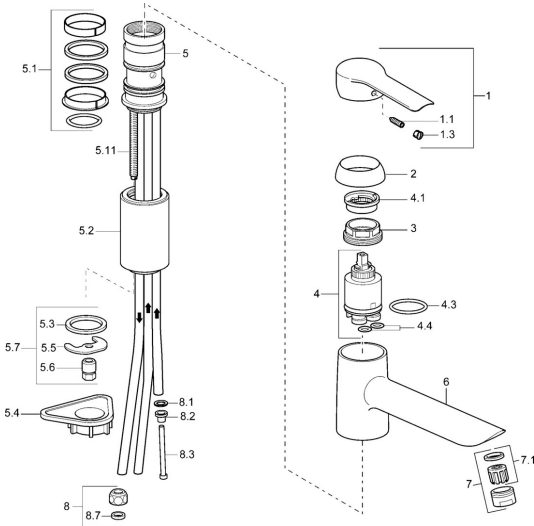

EAN: 4015474084162
static.hansa.com/52491103

Parti di ricambio

SP52491103

	Nome	Codice
1	Leva Cromo	59914629
1	Leva Cromo	59913903
1.1	Screw, M5x8, SW2.5	59904755
1.3	Tappo Grigio	59912112
2	Cappuccio, 33x3 mm Cromo	59912504
3	Dado di fissaggio, M37x1, AF30	59912111
4	Cartuccia, 3.5 Eco	59912324
4.1	Temperature adjustment limiter	59912325
4.3	O-ring, d 28.24x2.62	59912590
4.4	O-ring, d 10.10x1.60	59905072
5.1	Kit di guarnizione	59912514
5.2	Distanziatori Cromo	59912516
5.3	Giunto, 43x37x3	59912506
5.4	Base per fissaggio	59910008
5.5	Fixing plate	59904765
5.6	Screw, M8x1, SW13	59904766
5.7	Set di fissaggio	59912113
5.11	Viti di fissaggio, M8x1, L=140	59912474
6	Bocca Cromo	59912513
7	Aeratore, M24x1 A, low pressure Cromo	59902692
7.1	Aeratore, M22/24, ND	59901553
8	Raccordo dado	59904969
8.1	Kit di guarnizione, 14.9x8.5x1	59902352
8.2	Kit di guarnizione, 10x8	59902272
8.3	Tubo flessibile	59902151
8.7	Giunto, 15x8x4	59902270
N.I.	Chiave, SW30/34	59912108