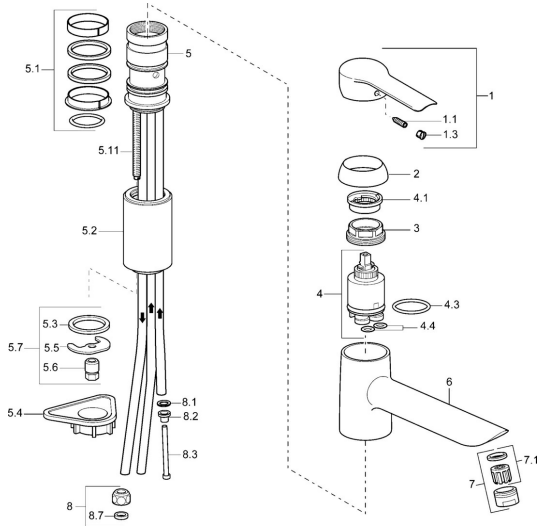

EAN: 4015474084162
static.hansa.com/52491103

Náhradní díly

SP52491103

	Název	Kód
1	Páka Chrom	59914629
1	Páka Chrom	59913903
1.1	Šroub, M5x8, SW2.5	59904755
1.3	Záslepka Šedá	59912112
2	Krytka, 33x3 mm Chrom	59912504
3	Upevňovací matice, M37x1, AF30 Ukončeno	59912111
4	Kartuše, 3.5 Eco	59912324
4.1	Temperature adjustment limiter	59912325
4.3	O-kroužek, d 28.24x2.62 Ukončeno	59912590
4.4	O-kroužek, d 10.10x1.60 Ukončeno	59905072
5.1	Těsnící sada	59912514
5.2	Distanční podložka Chrom Ukončeno	59912516
5.3	Těsnění, 43x37x3	59912506
5.4	Upevňovací destička	59910008
5.5	Upevňovací deska	59904765
5.6	Šroub, M8x1, SW13	59904766
5.7	Upevňovací set	59912113
5.11	Upevňovací šroub, M8x1, L=140	59912474
6	Výtokové rameno Chrom Ukončeno	59912513
7	Aerator, M24x1 A, low pressure Chrom	59902692
7.1	Aerator, M22/24, ND	59901553
8	Montáž matice	59904969
8.1	Těsnící sada, 14.9x8.5x1	59902352
8.2	Těsnící sada, 10x8	59902272
8.3	Hadice	59902151
8.7	Těsnění, 15x8x4 Ukončeno	59902270
N.I.	Klíč, SW30/34	59912108