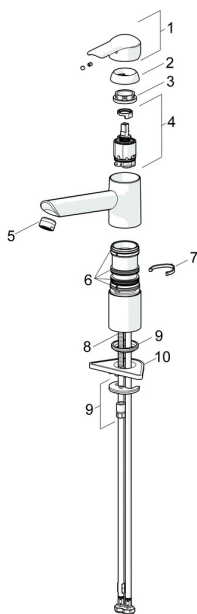

EAN: 4015474261198
static.hansa.com/52482273

Náhradné diely

SP52482273

	Názov	Kód
1	Ovládacia rukoväť Chróm	59913903
1	Ovládacia rukoväť Chróm	59914629
1.1	Skrutka, M5x8, SW2.5	59904755
1.3	Záslepka Sivá	59912112
2	Krytka, 33x3 mm Chróm	59912504
3	Prítlačná matica, M37x1, AF30 Ukončené	59912111
4	Kartuš, 3.5 Eco	59912324
4	Kartuš, 3.5 Classic	59913075
4.1	Temperature adjustment limiter	59912325
4.3	O-kružok, d 28.24x2.62 Ukončené	59912590
4.4	O-kružok, d 10.10x1.60 Ukončené	59905072
5.1	Tesnenie sada	1001264V
5.1	Tesnenie sada Ukončené	59913968
5.2	Vymedzovacia podložka Ukončené	59913980
5.3	O-kružok, d 34x1.5	59913975
5.5	Podložka	59910008
5.6		59904765
5.7	Skrutka, M8x1, SW13	59904766
5.8	O-kružok, d 36.09x d 3.53	59913396
5.9	Flexibilná hadička, L=550, G3/8-M8x1	59913969
5.10	O-kružok, 6x1.4	59913266
5.11	Tesnenie, 9.5x14.4x2	59912551
5.12	Upevňovací set	59910749
5.13	Upevňovacia skrutka, M8x1, L=140	59912474
6	Výtokové rameno Chróm Ukončené	59914061
7	Aerator, M24x1 STD HC A Chróm	59902366
N.I.	Kľúč, SW30/34	59912108

Náhradné diely

SP52482273(2020)

	Názov	Kód
01	Ovládacia rukoväť Chróm	59913903
01	Ovládacia rukoväť Chróm	59914629
02	Krytka, 33x3 mm Chróm	59912504
03	Prítlačná matica, M37x1, SW30	1005680V
04	Kartuš, 3.5 Classic	59913075
05	Aerator, M24x1 STD HC A Chróm	59902366
06	Tesnenie sada	1001264V
07	Obmedzovač, 120°	59914489
08	Upevňovacia skrutka, M8x1, L=140	59912474
09	Upevňovací set	59910749
10	Podložka	59910008