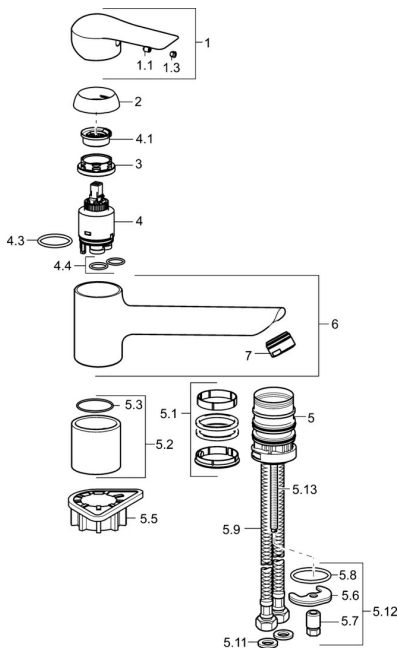

EAN: 4015474261198
static.hansa.com/52482273

Náhradné diely

SP52482273

	Názov	Kód
1	Ovládacia rukoväť Chróm	59913903
1	Ovládacia rukoväť Chróm	59914629
1.1	Skrutka, M5x8, SW2.5	59904755
1.3	Záslepka Sivá	59912112
2	Krytka, 33x3 mm Chróm	59912504
3	Prítlačná matica, M37x1, AF30 Ukončené	59912111
4	Kartuš, 3.5 Eco	59912324
4	Kartuš, 3.5 Classic	59913075
4.1	Temperature adjustment limiter	59912325
4.3	O-kružok, d 28.24x2.62 Ukončené	59912590
4.4	O-kružok, d 10.10x1.60 Ukončené	59905072
5.1	Tesnenie sada	1001264V
5.1	Tesnenie sada Ukončené	59913968
5.2	Vymedzovacia podložka Ukončené	59913980
5.3	O-kružok, d 34x1.5	59913975
5.5	Podložka	59910008
5.6		59904765
5.7	Skrutka, M8x1, SW13	59904766
5.8	O-kružok, d 36.09x d 3.53	59913396
5.9	Flexibilná hadička, L=550, G3/8-M8x1	59913969
5.10	O-kružok, 6x1.4	59913266
5.11	Tesnenie, 9.5x14.4x2	59912551
5.12	Upevňovací set	59910749
5.13	Upevňovacia skrutka, M8x1, L=140	59912474
6	Výtokové rameno Chróm Ukončené	59914061
7	Aerator, M24x1 STD HC A Chróm	59902366
N.I.	Kľúč, SW30/34	59912108

Náhradné diely

SP52482273(2020)

	Názov	Kód
01	Ovládacia rukoväť Chróm	59913903
01	Ovládacia rukoväť Chróm	59914629
02	Krytka, 33x3 mm Chróm	59912504
03	Prítlačná matica, M37x1, SW30	1005680V
04	Kartuš, 3.5 Classic	59913075
05	Aerator, M24x1 STD HC A Chróm	59902366
06	Tesnenie sada	1001264V
07	Obmedzovač, 120°	59914489
08	Upevňovacia skrutka, M8x1, L=140	59912474
09	Upevňovací set	59910749
10	Podložka	59910008