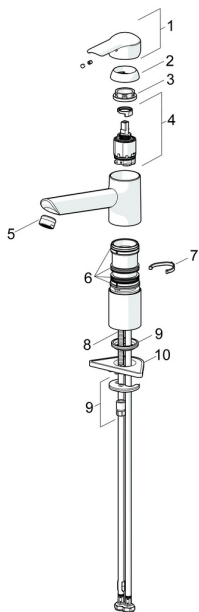

EAN: 4015474261198
static.hansa.com/52482273

Reserveonderdelen

SP52482273

	Naam	Code
1	Hendel Chroom	59913903
1	Hendel Chroom	59914629
1.1	Schroef, M5x8, SW2.5	59904755
1.3	Sierdop Grijs	59912112
2	Kap, 33x3 mm Chroom	59912504
3	Schroefring, M37x1, AF30 Stopgezet	59912111
4	Binnenwerk, 3.5 Eco	59912324
4	Binnenwerk, 3.5 Classic	59913075
4.1	Temperature adjustment limiter	59912325
4.3	O-ring, d 28.24x2.62 Stopgezet	59912590
4.4	O-ring, d 10.10x1.60 Stopgezet	59905072
5.1	Dichting	1001264V
5.1	Dichting Stopgezet	59913968
5.2	Afstandhouder Stopgezet	59913980
5.3	O-ring, d 34x1.5	59913975
5.5	Verstevigingsplaat	59910008
5.6	Fixing plate	59904765
5.7	Schroef, M8x1, SW13	59904766
5.8	O-ring, d 36.09x d 3.53	59913396
5.9	Flexibele aansluitingen, L=550, G3/8-M8x1	59913969
5.10	O-ring, 6x1.4	59913266
5.11	Dichting, 9.5x14.4x2	59912551
5.12	Bevestigingsset	59910749
5.13	Bevestigingsschroeven, M8x1, L=140	59912474
6	Uitloop Chroom Stopgezet	59914061
7	Mousseur, M24x1 STD HC A Chroom	59902366
N.I.	Stutel, SW30/34	59912108

Reserveonderdelen

SP52482273(2020)

	Naam	Code
01	Hendel Chroom	59913903
01	Hendel Chroom	59914629
02	Kap, 33x3 mm Chroom	59912504
03	Schroefring, M37x1, SW30	1005680V
04	Binnenwerk, 3.5 Classic	59913075
05	Mousseur, M24x1 STD HC A Chroom	59902366
06	Dichting	1001264V
07	Begrenzer, 120°	59914489
08	Bevestigingsschroeven, M8x1, L=140	59912474
09	Bevestigingsset	59910749
10	Verstevigingsplaat	59910008