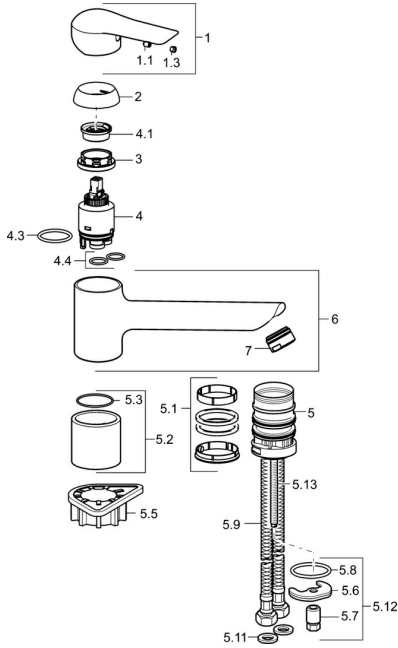

EAN: 4015474261198
static.hansa.com/52482273

Reserveonderdelen

SP52482273

	Naam	Code
1	Hendel Chroom	59913903
1	Hendel Chroom	59914629
1.1	Schroef, M5x8, SW2.5	59904755
1.3	Sierdop Grijs	59912112
2	Kap, 33x3 mm Chroom	59912504
3	Schroefring, M37x1, AF30 Stopgezet	59912111
4	Binnenwerk, 3.5 Eco	59912324
4	Binnenwerk, 3.5 Classic	59913075
4.1	Temperature adjustment limiter	59912325
4.3	O-ring, d 28.24x2.62 Stopgezet	59912590
4.4	O-ring, d 10.10x1.60 Stopgezet	59905072
5.1	Dichting	1001264V
5.1	Dichting Stopgezet	59913968
5.2	Afstandhouder Stopgezet	59913980
5.3	O-ring, d 34x1.5	59913975
5.5	Verstevigingsplaat	59910008
5.6	Fixing plate	59904765
5.7	Schroef, M8x1, SW13	59904766
5.8	O-ring, d 36.09x d 3.53	59913396
5.9	Flexibele aansluitingen, L=550, G3/8-M8x1	59913969
5.10	O-ring, 6x1.4	59913266
5.11	Dichting, 9.5x14.4x2	59912551
5.12	Bevestigingsset	59910749
5.13	Bevestigingsschroeven, M8x1, L=140	59912474
6	Uitloop Chroom Stopgezet	59914061
7	Mousseur, M24x1 STD HC A Chroom	59902366
N.I.	Stutel, SW30/34	59912108

Reserveonderdelen

SP52482273(2020)

	Naam	Code
01	Hendel Chroom	59913903
01	Hendel Chroom	59914629
02	Kap, 33x3 mm Chroom	59912504
03	Schroefring, M37x1, SW30	1005680V
04	Binnenwerk, 3.5 Classic	59913075
05	Mousseur, M24x1 STD HC A Chroom	59902366
06	Dichting	1001264V
07	Begrenzer, 120°	59914489
08	Bevestigingsschroeven, M8x1, L=140	59912474
09	Bevestigingsset	59910749
10	Verstevigingsplaat	59910008