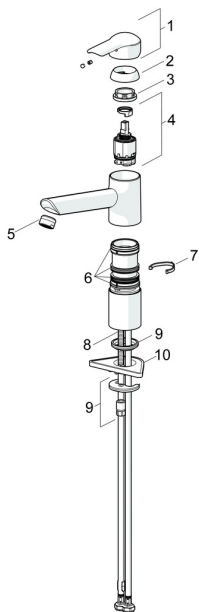

EAN: 4015474261198
static.hansa.com/52482273

Parti di ricambio

SP52482273

	Nome	Codice
1	Leva Cromo	59913903
1	Leva Cromo	59914629
1.1	Screw, M5x8, SW2.5	59904755
1.3	Tappo Grigio	59912112
2	Cappuccio, 33x3 mm Cromo	59912504
3	Dado di fissaggio, M37x1, AF30	Fuori produzione 59912111
4	Cartuccia, 3.5 Eco	59912324
4	Cartuccia, 3.5 Classic	59913075
4.1	Temperature adjustment limiter	59912325
4.3	O-ring, d 28.24x2.62	Fuori produzione 59912590
4.4	O-ring, d 10.10x1.60	Fuori produzione 59905072
5.1	Kit di guarnizione	1001264V
5.1	Kit di guarnizione	Fuori produzione 59913968
5.2	Distanziatori	Fuori produzione 59913980
5.3	O-ring, d 34x1.5	59913975
5.5	Base per fissaggio	59910008
5.6	Fixing plate	59904765
5.7	Screw, M8x1, SW13	59904766
5.8	O-ring, d 36.09x d 3.53	59913396
5.9	Cannette flessibili, L=550, G3/8-M8x1	59913969
5.10	O-ring, 6x1.4	59913266
5.11	Giunto, 9.5x14.4x2	59912551
5.12	Set di fissaggio	59910749
5.13	Viti di fissaggio, M8x1, L=140	59912474
6	Bocca Cromo	Fuori produzione 59914061
7	Aeratore, M24x1 STD HC A Cromo	59902366
N.I.	Chiave, SW30/34	59912108

Parti di ricambio

SP52482273(2020)

	Nome	Codice
01	Leva Cromo	59913903
01	Leva Cromo	59914629
02	Cappuccio, 33x3 mm Cromo	59912504
03	Dado di fissaggio, M37x1, SW30	1005680V
04	Cartuccia, 3.5 Classic	59913075
05	Aeratore, M24x1 STD HC A Cromo	59902366
06	Kit di guarnizione	1001264V
07	Vite per bloccaggio bocca, 120°	59914489
08	Viti di fissaggio, M8x1, L=140	59912474
09	Set di fissaggio	59910749
10	Base per fissaggio	59910008