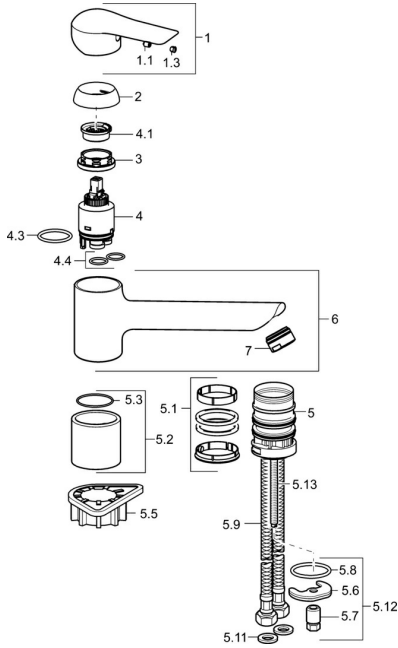

EAN: 4015474261198
static.hansa.com/52482273

Parti di ricambio

SP52482273

	Nome	Codice
1	Leva Cromo	59913903
1	Leva Cromo	59914629
1.1	Screw, M5x8, SW2.5	59904755
1.3	Tappo Grigio	59912112
2	Cappuccio, 33x3 mm Cromo	59912504
3	Dado di fissaggio, M37x1, AF30	Fuori produzione 59912111
4	Cartuccia, 3.5 Eco	59912324
4	Cartuccia, 3.5 Classic	59913075
4.1	Temperature adjustment limiter	59912325
4.3	O-ring, d 28.24x2.62	Fuori produzione 59912590
4.4	O-ring, d 10.10x1.60	Fuori produzione 59905072
5.1	Kit di guarnizione	1001264V
5.1	Kit di guarnizione	Fuori produzione 59913968
5.2	Distanziatori	Fuori produzione 59913980
5.3	O-ring, d 34x1.5	59913975
5.5	Base per fissaggio	59910008
5.6	Fixing plate	59904765
5.7	Screw, M8x1, SW13	59904766
5.8	O-ring, d 36.09x d 3.53	59913396
5.9	Cannette flessibili, L=550, G3/8-M8x1	59913969
5.10	O-ring, 6x1.4	59913266
5.11	Giunto, 9.5x14.4x2	59912551
5.12	Set di fissaggio	59910749
5.13	Viti di fissaggio, M8x1, L=140	59912474
6	Bocca Cromo	Fuori produzione 59914061
7	Aeratore, M24x1 STD HC A Cromo	59902366
N.I.	Chiave, SW30/34	59912108

Parti di ricambio

SP52482273(2020)

	Nome	Codice
01	Leva Cromo	59913903
01	Leva Cromo	59914629
02	Cappuccio, 33x3 mm Cromo	59912504
03	Dado di fissaggio, M37x1, SW30	1005680V
04	Cartuccia, 3.5 Classic	59913075
05	Aeratore, M24x1 STD HC A Cromo	59902366
06	Kit di guarnizione	1001264V
07	Vite per bloccaggio bocca, 120°	59914489
08	Viti di fissaggio, M8x1, L=140	59912474
09	Set di fissaggio	59910749
10	Base per fissaggio	59910008