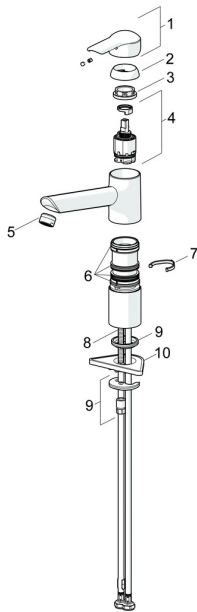

## Pièces de rechange

### SP52482273

	Nom	Code
1	Levier Chrome	59913903
1	Levier Chrome	59914629
1.1	Vis, M5x8, SW2.5	59904755
1.3	Capuchon Gris	59912112
2	Chape, 33x3 mm Chrome	59912504
3	Écrou de maintien, M37x1, AF30 <b>Arrêté</b>	59912111
4	Cartouche, 3.5 Eco	59912324
4	Cartouche, 3.5 Classic	59913075
4.1	Temperature adjustment limiter	59912325
4.3	Joint, d 28.24x2.62 <b>Arrêté</b>	59912590
4.4	Joint, d 10.10x1.60 <b>Arrêté</b>	59905072
5.1	Set de fixation pour bec	1001264V
5.1	Set de fixation pour bec <b>Arrêté</b>	59913968
5.2	Plaques de compensation <b>Arrêté</b>	59913980
5.3	Joint, d 34x1.5	59913975
5.5	Plaque de fixation	59910008
5.6	Fixing plate	59904765
5.7	Vis, M8x1, SW13	59904766
5.8	Joint, d 36.09x d 3.53	59913396
5.9	Flexible d'alimentation, L=550, G3/8-M8x1	59913969
5.10	Joint, 6x1.4	59913266
5.11	Joint, 9.5x14.4x2	59912551
5.12	Ensemble de fixation	59910749
5.13	Vis, M8x1, L=140	59912474
6	Bec Chrome <b>Arrêté</b>	59914061
7	Aérateur, M24x1 STD HC A Chrome	59902366
N.I.	Clef, SW30/34	59912108

### SP52482273(2020)

	Nom	Code
01	Levier Chrome	59913903
01	Levier Chrome	59914629
02	Chape, 33x3 mm Chrome	59912504
03	Écrou de maintien, M37x1, SW30	1005680V
04	Cartouche, 3.5 Classic	59913075
05	Aérateur, M24x1 STD HC A Chrome	59902366
06	Set de fixation pour bec	1001264V
07	Limiteur de rotation pour bec, 120°	59914489
08	Vis, M8x1, L=140	59912474
09	Ensemble de fixation	59910749
10	Plaque de fixation	59910008