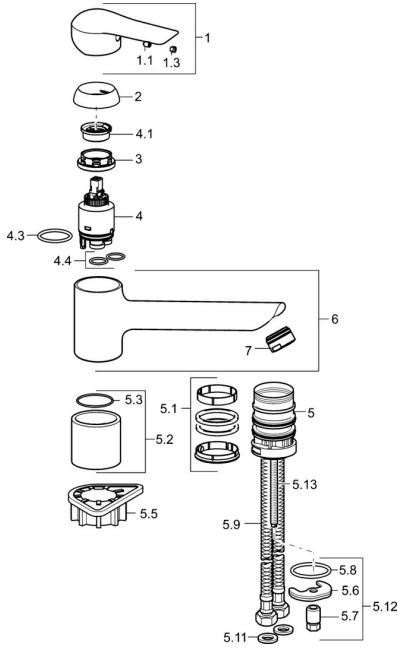

## Pièces de rechange

### SP52482273

	Nom	Code
1	Levier Chrome	59913903
1	Levier Chrome	59914629
1.1	Vis, M5x8, SW2.5	59904755
1.3	Capuchon Gris	59912112
2	Chape, 33x3 mm Chrome	59912504
3	Écrou de maintien, M37x1, AF30 <b>Arrêté</b>	59912111
4	Cartouche, 3.5 Eco	59912324
4	Cartouche, 3.5 Classic	59913075
4.1	Temperature adjustment limiter	59912325
4.3	Joint, d 28.24x2.62 <b>Arrêté</b>	59912590
4.4	Joint, d 10.10x1.60 <b>Arrêté</b>	59905072
5.1	Set de fixation pour bec	1001264V
5.1	Set de fixation pour bec <b>Arrêté</b>	59913968
5.2	Plaques de compensation <b>Arrêté</b>	59913980
5.3	Joint, d 34x1.5	59913975
5.5	Plaque de fixation	59910008
5.6	Fixing plate	59904765
5.7	Vis, M8x1, SW13	59904766
5.8	Joint, d 36.09x d 3.53	59913396
5.9	Flexible d'alimentation, L=550, G3/8-M8x1	59913969
5.10	Joint, 6x1.4	59913266
5.11	Joint, 9.5x14.4x2	59912551
5.12	Ensemble de fixation	59910749
5.13	Vis, M8x1, L=140	59912474
6	Bec Chrome <b>Arrêté</b>	59914061
7	Aérateur, M24x1 STD HC A Chrome	59902366
N.I.	Clef, SW30/34	59912108

### SP52482273(2020)

	Nom	Code
01	Levier Chrome	59913903
01	Levier Chrome	59914629
02	Chape, 33x3 mm Chrome	59912504
03	Écrou de maintien, M37x1, SW30	1005680V
04	Cartouche, 3.5 Classic	59913075
05	Aérateur, M24x1 STD HC A Chrome	59902366
06	Set de fixation pour bec	1001264V
07	Limiteur de rotation pour bec, 120°	59914489
08	Vis, M8x1, L=140	59912474
09	Ensemble de fixation	59910749
10	Plaque de fixation	59910008