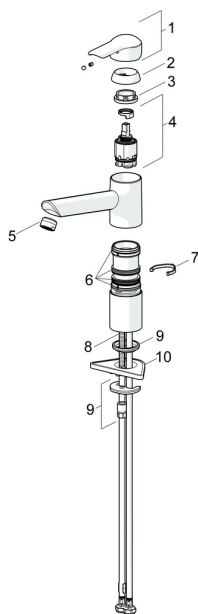

EAN: 4015474261198
static.hansa.com/52482273

Náhradní díly

SP52482273

	Název	Kód
1	Páka Chrom	59913903
1	Páka Chrom	59914629
1.1	Šroub, M5x8, SW2.5	59904755
1.3	Záslepka Šedá	59912112
2	Krytka, 33x3 mm Chrom	59912504
3	Upeňovací matice, M37x1, AF30 Ukončeno	59912111
4	Kartuše, 3.5 Eco	59912324
4	Kartuše, 3.5 Classic	59913075
4.1	Temperature adjustment limiter	59912325
4.3	O-kroužek, d 28.24x2.62 Ukončeno	59912590
4.4	O-kroužek, d 10.10x1.60 Ukončeno	59905072
5.1	Těsnící sada	1001264V
5.1	Těsnící sada Ukončeno	59913968
5.2	Distanční podložka Ukončeno	59913980
5.3	O-kroužek, d 34x1.5	59913975
5.5	Upeňovací destička	59910008
5.6	Upeňovací deska	59904765
5.7	Šroub, M8x1, SW13	59904766
5.8	O-kroužek, d 36.09x d 3.53	59913396
5.9	Flexibilní hadička, L=550, G3/8-M8x1	59913969
5.10	O-kroužek, 6x1.4	59913266
5.11	Těsnění, 9.5x14.4x2	59912551
5.12	Upeňovací set	59910749
5.13	Upeňovací šroub, M8x1, L=140	59912474
6	Výtokové rameno Chrom Ukončeno	59914061
7	Aerator, M24x1 STD HC A Chrom	59902366
N.I.	Klíč, SW30/34	59912108

Náhradní díly

SP52482273(2020)

	Název	Kód
01	Páka Chrom	59913903
01	Páka Chrom	59914629
02	Krytka, 33x3 mm Chrom	59912504
03	Upeňovací matice, M37x1, SW30	1005680V
04	Kartuše, 3.5 Classic	59913075
05	Aerator, M24x1 STD HC A Chrom	59902366
06	Těsnící sada	1001264V
07	Omezovač, 120°	59914489
08	Upeňovací šroub, M8x1, L=140	59912474
09	Upeňovací set	59910749
10	Upeňovací destička	59910008