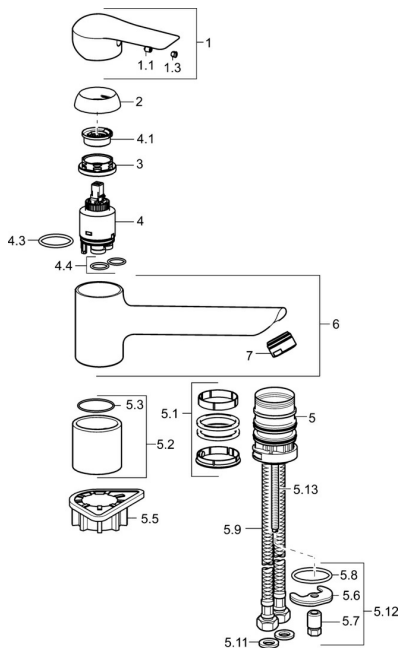

EAN: 4015474261198
static.hansa.com/52482273

Náhradní díly

SP52482273

	Název	Kód
1	Páka Chrom	59913903
1	Páka Chrom	59914629
1.1	Šroub, M5x8, SW2.5	59904755
1.3	Záslepka Šedá	59912112
2	Krytka, 33x3 mm Chrom	59912504
3	Upeňovací matice, M37x1, AF30 Ukončeno	59912111
4	Kartuše, 3.5 Eco	59912324
4	Kartuše, 3.5 Classic	59913075
4.1	Temperature adjustment limiter	59912325
4.3	O-kroužek, d 28.24x2.62 Ukončeno	59912590
4.4	O-kroužek, d 10.10x1.60 Ukončeno	59905072
5.1	Těsnící sada	1001264V
5.1	Těsnící sada Ukončeno	59913968
5.2	Distanční podložka Ukončeno	59913980
5.3	O-kroužek, d 34x1.5	59913975
5.5	Upeňovací destička	59910008
5.6	Upeňovací deska	59904765
5.7	Šroub, M8x1, SW13	59904766
5.8	O-kroužek, d 36.09x d 3.53	59913396
5.9	Flexibilní hadička, L=550, G3/8-M8x1	59913969
5.10	O-kroužek, 6x1.4	59913266
5.11	Těsnění, 9.5x14.4x2	59912551
5.12	Upeňovací set	59910749
5.13	Upeňovací šroub, M8x1, L=140	59912474
6	Výtokové rameno Chrom Ukončeno	59914061
7	Aerator, M24x1 STD HC A Chrom	59902366
N.I.	Klíč, SW30/34	59912108

Náhradní díly

SP52482273(2020)

	Název	Kód
01	Páka Chrom	59913903
01	Páka Chrom	59914629
02	Krytka, 33x3 mm Chrom	59912504
03	Upeňovací matice, M37x1, SW30	1005680V
04	Kartuše, 3.5 Classic	59913075
05	Aerator, M24x1 STD HC A Chrom	59902366
06	Těsnící sada	1001264V
07	Omezovač, 120°	59914489
08	Upeňovací šroub, M8x1, L=140	59912474
09	Upeňovací set	59910749
10	Upeňovací destička	59910008