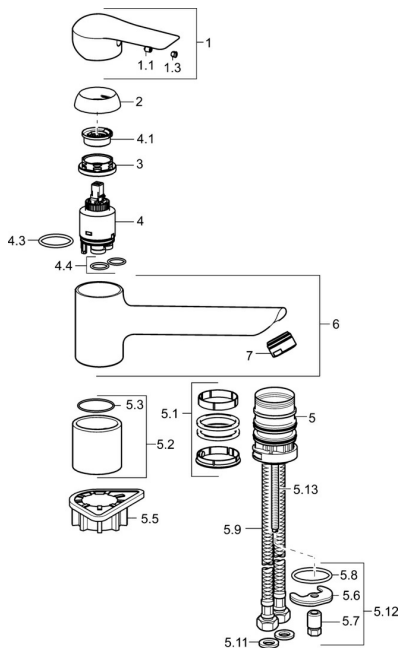

EAN: 4015474261198
static.hansa.com/52482273

Náhradné diely

SP52482273

	Názov	Kód
1	Ovládacia rukoväť Chróm	59913903
1	Ovládacia rukoväť Chróm	59914629
1.1	Skrutka, M5x8, SW2.5	59904755
1.3	Záslepka Sivá	59912112
2	Krytka, 33x3 mm Chróm	59912504
3	Prítlačná matica, M37x1, AF30 Ukončené	59912111
4	Kartuš, 3.5 Eco	59912324
4	Kartuš, 3.5 Classic	59913075
4.1	Temperature adjustment limiter	59912325
4.3	O-kružok, d 28.24x2.62 Ukončené	59912590
4.4	O-kružok, d 10.10x1.60 Ukončené	59905072
5.1	Tesnenie sada	1001264V
5.1	Tesnenie sada Ukončené	59913968
5.2	Vymedzovacia podložka Ukončené	59913980
5.3	O-kružok, d 34x1.5	59913975
5.5	Podložka	59910008
5.6		59904765
5.7	Skrutka, M8x1, SW13	59904766
5.8	O-kružok, d 36.09x d 3.53	59913396
5.9	Flexibilná hadička, L=550, G3/8-M8x1	59913969
5.10	O-kružok, 6x1.4	59913266
5.11	Tesnenie, 9.5x14.4x2	59912551
5.12	Upevňovací set	59910749
5.13	Upevňovacia skrutka, M8x1, L=140	59912474
6	Výtokové rameno Chróm Ukončené	59914061
7	Aerator, M24x1 STD HC A Chróm	59902366
N.I.	Kľúč, SW30/34	59912108

Náhradné diely

SP52482273(2020)

	Názov	Kód
01	Ovládacia rukoväť Chróm	59913903
01	Ovládacia rukoväť Chróm	59914629
02	Krytka, 33x3 mm Chróm	59912504
03	Prítlačná matica, M37x1, SW30	1005680V
04	Kartuš, 3.5 Classic	59913075
05	Aerator, M24x1 STD HC A Chróm	59902366
06	Tesnenie sada	1001264V
07	Obmedzovač, 120°	59914489
08	Upevňovacia skrutka, M8x1, L=140	59912474
09	Upevňovací set	59910749
10	Podložka	59910008