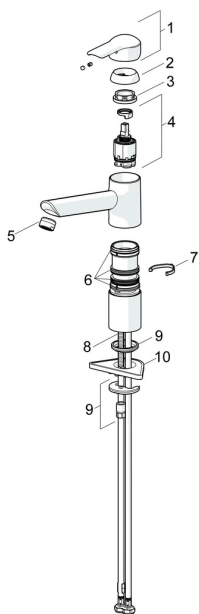

EAN: 4015474261198
static.hansa.com/52482273

Náhradné diely

SP52482273

	Názov	Kód
1	Ovládacia rukoväť Chróm	59913903
1	Ovládacia rukoväť Chróm	59914629
1.1	Skrutka, M5x8, SW2.5	59904755
1.3	Záslepka Sivá	59912112
2	Krytka, 33x3 mm Chróm	59912504
3	Prítlačná matica, M37x1, AF30 Ukončené	59912111
4	Kartuš, 3.5 Eco	59912324
4	Kartuš, 3.5 Classic	59913075
4.1	Temperature adjustment limiter	59912325
4.3	O-kružok, d 28.24x2.62 Ukončené	59912590
4.4	O-kružok, d 10.10x1.60 Ukončené	59905072
5.1	Tesnenie sada	1001264V
5.1	Tesnenie sada Ukončené	59913968
5.2	Vymedzovacia podložka Ukončené	59913980
5.3	O-kružok, d 34x1.5	59913975
5.5	Podložka	59910008
5.6		59904765
5.7	Skrutka, M8x1, SW13	59904766
5.8	O-kružok, d 36.09x d 3.53	59913396
5.9	Flexibilná hadička, L=550, G3/8-M8x1	59913969
5.10	O-kružok, 6x1.4	59913266
5.11	Tesnenie, 9.5x14.4x2	59912551
5.12	Upevňovací set	59910749
5.13	Upevňovacia skrutka, M8x1, L=140	59912474
6	Výtokové rameno Chróm Ukončené	59914061
7	Aerator, M24x1 STD HC A Chróm	59902366
N.I.	Kľúč, SW30/34	59912108

Náhradné diely

SP52482273(2020)

	Názov	Kód
01	Ovládacia rukoväť Chróm	59913903
01	Ovládacia rukoväť Chróm	59914629
02	Krytka, 33x3 mm Chróm	59912504
03	Prítlačná matica, M37x1, SW30	1005680V
04	Kartuš, 3.5 Classic	59913075
05	Aerator, M24x1 STD HC A Chróm	59902366
06	Tesnenie sada	1001264V
07	Obmedzovač, 120°	59914489
08	Upevňovacia skrutka, M8x1, L=140	59912474
09	Upevňovací set	59910749
10	Podložka	59910008