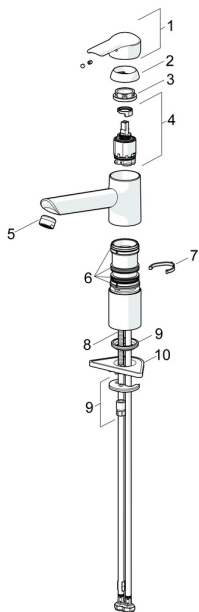

## Reserveonderdelen

### SP52482273

	Naam	Code
1	Hendel Chroom	59913903
1	Hendel Chroom	59914629
1.1	Schroef, M5x8, SW2.5	59904755
1.3	Sierdop Grijs	59912112
2	Kap, 33x3 mm Chroom	59912504
3	Schroefring, M37x1, AF30 <b>Stopgezet</b>	59912111
4	Binnenwerk, 3.5 Eco	59912324
4	Binnenwerk, 3.5 Classic	59913075
4.1	Temperature adjustment limiter	59912325
4.3	O-ring, d 28.24x2.62 <b>Stopgezet</b>	59912590
4.4	O-ring, d 10.10x1.60 <b>Stopgezet</b>	59905072
5.1	Dichting	1001264V
5.1	Dichting <b>Stopgezet</b>	59913968
5.2	Afstandhouder <b>Stopgezet</b>	59913980
5.3	O-ring, d 34x1.5	59913975
5.5	Verstevigingsplaat	59910008
5.6	Fixing plate	59904765
5.7	Schroef, M8x1, SW13	59904766
5.8	O-ring, d 36.09x d 3.53	59913396
5.9	Flexibele aansluitingen, L=550, G3/8-M8x1	59913969
5.10	O-ring, 6x1.4	59913266
5.11	Dichting, 9.5x14.4x2	59912551
5.12	Bevestigingsset	59910749
5.13	Bevestigingsschroeven, M8x1, L=140	59912474
6	Uitloop Chroom <b>Stopgezet</b>	59914061
7	Mousseur, M24x1 STD HC A Chroom	59902366
N.I.	Stutel, SW30/34	59912108

### SP52482273(2020)

	Naam	Code
01	Hendel Chroom	59913903
01	Hendel Chroom	59914629
02	Kap, 33x3 mm Chroom	59912504
03	Schroefring, M37x1, SW30	1005680V
04	Binnenwerk, 3.5 Classic	59913075
05	Mousseur, M24x1 STD HC A Chroom	59902366
06	Dichting	1001264V
07	Begrenzer, 120°	59914489
08	Bevestigingsschroeven, M8x1, L=140	59912474
09	Bevestigingsset	59910749
10	Verstevigingsplaat	59910008