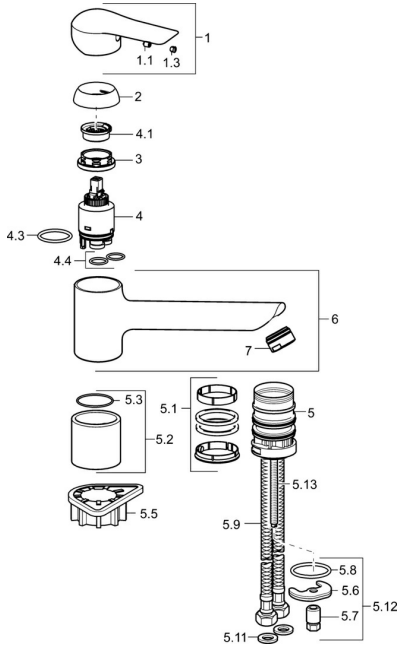

## Reserveonderdelen

### SP52482273

	Naam	Code
1	Hendel Chroom	59913903
1	Hendel Chroom	59914629
1.1	Schroef, M5x8, SW2.5	59904755
1.3	Sierdop Grijs	59912112
2	Kap, 33x3 mm Chroom	59912504
3	Schroefring, M37x1, AF30 <b>Stopgezet</b>	59912111
4	Binnenwerk, 3.5 Eco	59912324
4	Binnenwerk, 3.5 Classic	59913075
4.1	Temperature adjustment limiter	59912325
4.3	O-ring, d 28.24x2.62 <b>Stopgezet</b>	59912590
4.4	O-ring, d 10.10x1.60 <b>Stopgezet</b>	59905072
5.1	Dichting	1001264V
5.1	Dichting <b>Stopgezet</b>	59913968
5.2	Afstandhouder <b>Stopgezet</b>	59913980
5.3	O-ring, d 34x1.5	59913975
5.5	Verstevigingsplaat	59910008
5.6	Fixing plate	59904765
5.7	Schroef, M8x1, SW13	59904766
5.8	O-ring, d 36.09x d 3.53	59913396
5.9	Flexibele aansluitingen, L=550, G3/8-M8x1	59913969
5.10	O-ring, 6x1.4	59913266
5.11	Dichting, 9.5x14.4x2	59912551
5.12	Bevestigingsset	59910749
5.13	Bevestigingsschroeven, M8x1, L=140	59912474
6	Uitloop Chroom <b>Stopgezet</b>	59914061
7	Mousseur, M24x1 STD HC A Chroom	59902366
N.I.	Stutel, SW30/34	59912108

### SP52482273(2020)

	Naam	Code
01	Hendel Chroom	59913903
01	Hendel Chroom	59914629
02	Kap, 33x3 mm Chroom	59912504
03	Schroefring, M37x1, SW30	1005680V
04	Binnenwerk, 3.5 Classic	59913075
05	Mousseur, M24x1 STD HC A Chroom	59902366
06	Dichting	1001264V
07	Begrenzer, 120°	59914489
08	Bevestigingsschroeven, M8x1, L=140	59912474
09	Bevestigingsset	59910749
10	Verstevigingsplaat	59910008