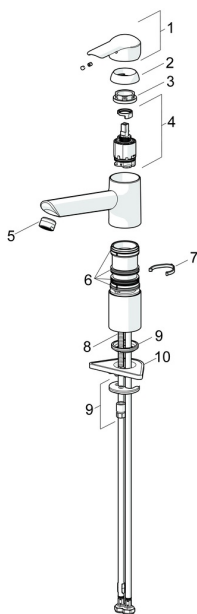

EAN: 4015474261198
static.hansa.com/52482273

Parti di ricambio

SP52482273

	Nome	Codice
1	Leva Cromo	59913903
1	Leva Cromo	59914629
1.1	Screw, M5x8, SW2.5	59904755
1.3	Tappo Grigio	59912112
2	Cappuccio, 33x3 mm Cromo	59912504
3	Dado di fissaggio, M37x1, AF30	Fuori produzione 59912111
4	Cartuccia, 3.5 Eco	59912324
4	Cartuccia, 3.5 Classic	59913075
4.1	Temperature adjustment limiter	59912325
4.3	O-ring, d 28.24x2.62	Fuori produzione 59912590
4.4	O-ring, d 10.10x1.60	Fuori produzione 59905072
5.1	Kit di guarnizione	1001264V
5.1	Kit di guarnizione	Fuori produzione 59913968
5.2	Distanziatori	Fuori produzione 59913980
5.3	O-ring, d 34x1.5	59913975
5.5	Base per fissaggio	59910008
5.6	Fixing plate	59904765
5.7	Screw, M8x1, SW13	59904766
5.8	O-ring, d 36.09x d 3.53	59913396
5.9	Cannette flessibili, L=550, G3/8-M8x1	59913969
5.10	O-ring, 6x1.4	59913266
5.11	Giunto, 9.5x14.4x2	59912551
5.12	Set di fissaggio	59910749
5.13	Viti di fissaggio, M8x1, L=140	59912474
6	Bocca Cromo	Fuori produzione 59914061
7	Aeratore, M24x1 STD HC A Cromo	59902366
N.I.	Chiave, SW30/34	59912108

Parti di ricambio

SP52482273(2020)

	Nome	Codice
01	Leva Cromo	59913903
01	Leva Cromo	59914629
02	Cappuccio, 33x3 mm Cromo	59912504
03	Dado di fissaggio, M37x1, SW30	1005680V
04	Cartuccia, 3.5 Classic	59913075
05	Aeratore, M24x1 STD HC A Cromo	59902366
06	Kit di guarnizione	1001264V
07	Vite per bloccaggio bocca, 120°	59914489
08	Viti di fissaggio, M8x1, L=140	59912474
09	Set di fissaggio	59910749
10	Base per fissaggio	59910008