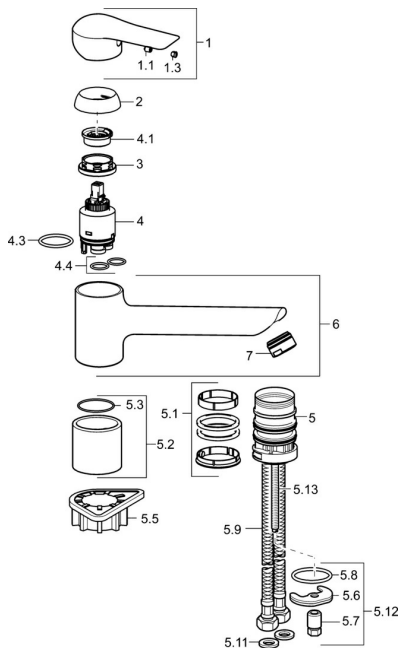

EAN: 4015474261198
static.hansa.com/52482273

Parti di ricambio

SP52482273

	Nome	Codice
1	Leva Cromo	59913903
1	Leva Cromo	59914629
1.1	Screw, M5x8, SW2.5	59904755
1.3	Tappo Grigio	59912112
2	Cappuccio, 33x3 mm Cromo	59912504
3	Dado di fissaggio, M37x1, AF30	Fuori produzione 59912111
4	Cartuccia, 3.5 Eco	59912324
4	Cartuccia, 3.5 Classic	59913075
4.1	Temperature adjustment limiter	59912325
4.3	O-ring, d 28.24x2.62	Fuori produzione 59912590
4.4	O-ring, d 10.10x1.60	Fuori produzione 59905072
5.1	Kit di guarnizione	1001264V
5.1	Kit di guarnizione	Fuori produzione 59913968
5.2	Distanziatori	Fuori produzione 59913980
5.3	O-ring, d 34x1.5	59913975
5.5	Base per fissaggio	59910008
5.6	Fixing plate	59904765
5.7	Screw, M8x1, SW13	59904766
5.8	O-ring, d 36.09x d 3.53	59913396
5.9	Cannette flessibili, L=550, G3/8-M8x1	59913969
5.10	O-ring, 6x1.4	59913266
5.11	Giunto, 9.5x14.4x2	59912551
5.12	Set di fissaggio	59910749
5.13	Viti di fissaggio, M8x1, L=140	59912474
6	Bocca Cromo	Fuori produzione 59914061
7	Aeratore, M24x1 STD HC A Cromo	59902366
N.I.	Chiave, SW30/34	59912108

Parti di ricambio

SP52482273(2020)

	Nome	Codice
01	Leva Cromo	59913903
01	Leva Cromo	59914629
02	Cappuccio, 33x3 mm Cromo	59912504
03	Dado di fissaggio, M37x1, SW30	1005680V
04	Cartuccia, 3.5 Classic	59913075
05	Aeratore, M24x1 STD HC A Cromo	59902366
06	Kit di guarnizione	1001264V
07	Vite per bloccaggio bocca, 120°	59914489
08	Viti di fissaggio, M8x1, L=140	59912474
09	Set di fissaggio	59910749
10	Base per fissaggio	59910008