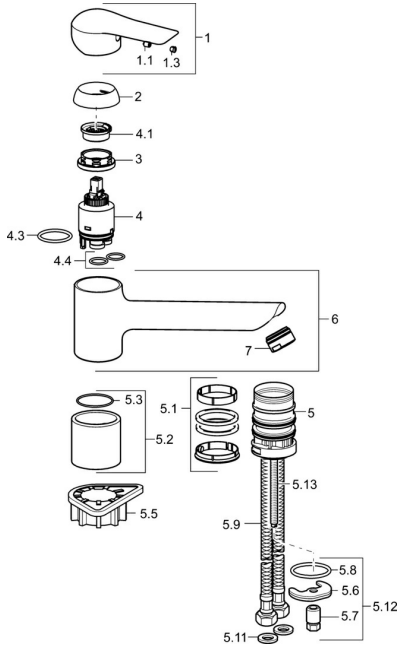

EAN: 4015474261198
static.hansa.com/52482273

Ersatzteile

SP52482273

	Name	Art.-Nr.
1	Hebel Chrom	59913903
1	Hebel Chrom	59914629
1.1	Schraube, M5x8, SW2.5	59904755
1.3	Dekorkappe Grau	59912112
2	Abdeckkappe, 33x3 mm Chrom	59912504
3	Spann-Mutter, M37x1, AF30 Ausgelaufen	59912111
4	Kartusche, 3.5 Eco	59912324
4	Kartusche, 3.5 Classic	59913075
4.1	Temperatur-Anschlagring	59912325
4.3	O-Ring, d 28.24x2.62 Ausgelaufen	59912590
4.4	O-Ring, d 10.10x1.60 Ausgelaufen	59905072
5.1	Dichtungskit	1001264V
5.1	Dichtungskit Ausgelaufen	59913968
5.2	Socket erhöht Ausgelaufen	59913980
5.3	O-Ring, d 34x1.5	59913975
5.5	PVC-Befestigungsplatte	59910008
5.6	Befestigungsplatte	59904765
5.7	Schraube, M8x1, SW13	59904766
5.8	O-Ring, d 36.09x d 3.53	59913396
5.9	Anschlußschlauch, L=550, G3/8-M8x1	59913969
5.10	O-Ring, 6x1.4	59913266
5.11	Dichtung, 9.5x14.4x2	59912551
5.12	Befestigungssatz	59910749
5.13	Befestigungsschraube, M8x1, L=140	59912474
6	Auslauf Chrom Ausgelaufen	59914061
7	Luftsprudler, M24x1 STD HC A Chrom	59902366
N.I.	Schlüssel, SW30/34	59912108

Ersatzteile

SP52482273(2020)

	Name	Art.-Nr.
01	Hebel Chrom	59913903
01	Hebel Chrom	59914629
02	Abdeckkappe, 33x3 mm Chrom	59912504
03	Spann-Mutter, M37x1, SW30	1005680V
04	Kartusche, 3.5 Classic	59913075
05	Luftsprudler, M24x1 STD HC A Chrom	59902366
06	Dichtungskit	1001264V
07	Begrenzer für Schwenkauslauf, 120°	59914489
08	Befestigungsschraube, M8x1, L=140	59912474
09	Befestigungssatz	59910749
10	PVC-Befestigungsplatte	59910008