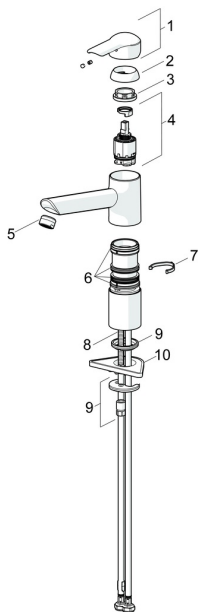

EAN: 4015474261198
static.hansa.com/52482273

Ersatzteile

SP52482273

	Name	Art.-Nr.
1	Hebel Chrom	59913903
1	Hebel Chrom	59914629
1.1	Schraube, M5x8, SW2.5	59904755
1.3	Dekorkappe Grau	59912112
2	Abdeckkappe, 33x3 mm Chrom	59912504
3	Spann-Mutter, M37x1, AF30 Ausgelaufen	59912111
4	Kartusche, 3.5 Eco	59912324
4	Kartusche, 3.5 Classic	59913075
4.1	Temperatur-Anschlagring	59912325
4.3	O-Ring, d 28.24x2.62 Ausgelaufen	59912590
4.4	O-Ring, d 10.10x1.60 Ausgelaufen	59905072
5.1	Dichtungskit	1001264V
5.1	Dichtungskit Ausgelaufen	59913968
5.2	Socket erhöht Ausgelaufen	59913980
5.3	O-Ring, d 34x1.5	59913975
5.5	PVC-Befestigungsplatte	59910008
5.6	Befestigungsplatte	59904765
5.7	Schraube, M8x1, SW13	59904766
5.8	O-Ring, d 36.09x d 3.53	59913396
5.9	Anschlußschlauch, L=550, G3/8-M8x1	59913969
5.10	O-Ring, 6x1.4	59913266
5.11	Dichtung, 9.5x14.4x2	59912551
5.12	Befestigungssatz	59910749
5.13	Befestigungsschraube, M8x1, L=140	59912474
6	Auslauf Chrom Ausgelaufen	59914061
7	Luftsprudler, M24x1 STD HC A Chrom	59902366
N.I.	Schlüssel, SW30/34	59912108

Ersatzteile

SP52482273(2020)

	Name	Art.-Nr.
01	Hebel Chrom	59913903
01	Hebel Chrom	59914629
02	Abdeckkappe, 33x3 mm Chrom	59912504
03	Spann-Mutter, M37x1, SW30	1005680V
04	Kartusche, 3.5 Classic	59913075
05	Luftsprudler, M24x1 STD HC A Chrom	59902366
06	Dichtungskit	1001264V
07	Begrenzer für Schwenkauslauf, 120°	59914489
08	Befestigungsschraube, M8x1, L=140	59912474
09	Befestigungssatz	59910749
10	PVC-Befestigungsplatte	59910008