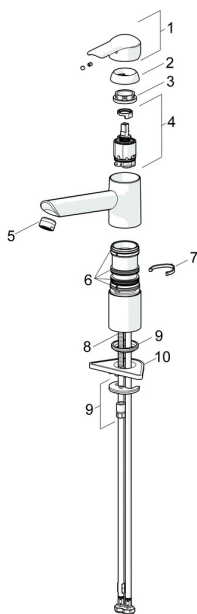

EAN: 4015474261198
static.hansa.com/52482273

Náhradní díly

SP52482273

	Název	Kód
1	Páka Chrom	59913903
1	Páka Chrom	59914629
1.1	Šroub, M5x8, SW2.5	59904755
1.3	Záslepka Šedá	59912112
2	Krytka, 33x3 mm Chrom	59912504
3	Upeňovací matice, M37x1, AF30 Ukončeno	59912111
4	Kartuše, 3.5 Eco	59912324
4	Kartuše, 3.5 Classic	59913075
4.1	Temperature adjustment limiter	59912325
4.3	O-kroužek, d 28.24x2.62 Ukončeno	59912590
4.4	O-kroužek, d 10.10x1.60 Ukončeno	59905072
5.1	Těsnící sada	1001264V
5.1	Těsnící sada Ukončeno	59913968
5.2	Distanční podložka Ukončeno	59913980
5.3	O-kroužek, d 34x1.5	59913975
5.5	Upeňovací destička	59910008
5.6	Upeňovací deska	59904765
5.7	Šroub, M8x1, SW13	59904766
5.8	O-kroužek, d 36.09x d 3.53	59913396
5.9	Flexibilní hadička, L=550, G3/8-M8x1	59913969
5.10	O-kroužek, 6x1.4	59913266
5.11	Těsnění, 9.5x14.4x2	59912551
5.12	Upeňovací set	59910749
5.13	Upeňovací šroub, M8x1, L=140	59912474
6	Výtokové rameno Chrom Ukončeno	59914061
7	Aerator, M24x1 STD HC A Chrom	59902366
N.I.	Klíč, SW30/34	59912108

Náhradní díly

SP52482273(2020)

	Název	Kód
01	Páka Chrom	59913903
01	Páka Chrom	59914629
02	Krytka, 33x3 mm Chrom	59912504
03	Upeňovací matice, M37x1, SW30	1005680V
04	Kartuše, 3.5 Classic	59913075
05	Aerator, M24x1 STD HC A Chrom	59902366
06	Těsnící sada	1001264V
07	Omezovač, 120°	59914489
08	Upeňovací šroub, M8x1, L=140	59912474
09	Upeňovací set	59910749
10	Upeňovací destička	59910008