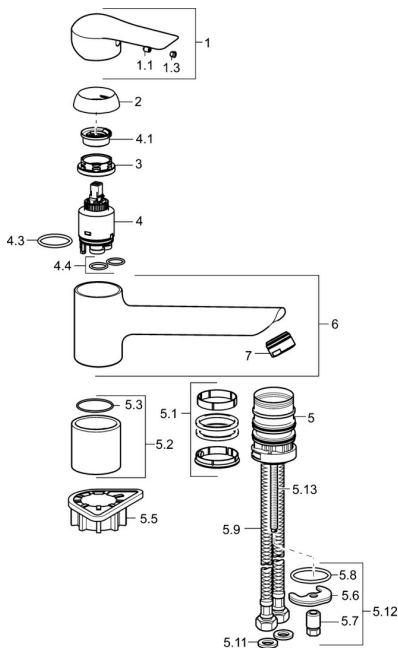

EAN: 4015474261198
static.hansa.com/52482273

Náhradní díly

SP52482273

	Název	Kód
1	Páka Chrom	59913903
1	Páka Chrom	59914629
1.1	Šroub, M5x8, SW2.5	59904755
1.3	Záslepka Šedá	59912112
2	Krytka, 33x3 mm Chrom	59912504
3	Upeňovací matice, M37x1, AF30 Ukončeno	59912111
4	Kartuše, 3.5 Eco	59912324
4	Kartuše, 3.5 Classic	59913075
4.1	Temperature adjustment limiter	59912325
4.3	O-kroužek, d 28.24x2.62 Ukončeno	59912590
4.4	O-kroužek, d 10.10x1.60 Ukončeno	59905072
5.1	Těsnící sada	1001264V
5.1	Těsnící sada Ukončeno	59913968
5.2	Distanční podložka Ukončeno	59913980
5.3	O-kroužek, d 34x1.5	59913975
5.5	Upeňovací destička	59910008
5.6	Upeňovací deska	59904765
5.7	Šroub, M8x1, SW13	59904766
5.8	O-kroužek, d 36.09x d 3.53	59913396
5.9	Flexibilní hadička, L=550, G3/8-M8x1	59913969
5.10	O-kroužek, 6x1.4	59913266
5.11	Těsnění, 9.5x14.4x2	59912551
5.12	Upeňovací set	59910749
5.13	Upeňovací šroub, M8x1, L=140	59912474
6	Výtokové rameno Chrom Ukončeno	59914061
7	Aerator, M24x1 STD HC A Chrom	59902366
N.I.	Klíč, SW30/34	59912108

Náhradní díly

SP52482273(2020)

	Název	Kód
01	Páka Chrom	59913903
01	Páka Chrom	59914629
02	Krytka, 33x3 mm Chrom	59912504
03	Upeňovací matice, M37x1, SW30	1005680V
04	Kartuše, 3.5 Classic	59913075
05	Aerator, M24x1 STD HC A Chrom	59902366
06	Těsnící sada	1001264V
07	Omezovač, 120°	59914489
08	Upeňovací šroub, M8x1, L=140	59912474
09	Upeňovací set	59910749
10	Upeňovací destička	59910008