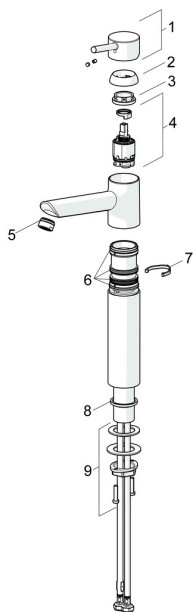

### SP52472277

	Názov	Kód
1	Ovládacia rukoväť Chróm	59913903
1.1	Skrutka, M5x8, SW2.5	59904755
1.3	Záslepka Sivá	59912112
2	Krytka, 33x3 mm Chróm	59912504
3	Prítlačná matica, M37x1, AF30 <b>Ukončené</b>	59912111
4	Kartuš, 3.5 Classic	59913075
4.1	Temperature adjustment limiter	59912325
4.3	O-kružok, d 28.24x2.62 <b>Ukončené</b>	59912590
4.4	O-kružok, d 10.10x1.60 <b>Ukončené</b>	59905072
5.1	Upevňovací set	59913371
5.2	Flexibilná hadička, L=550, G3/8-M8x1	59913969
5.3	Tesnenie, 9.5x14.4x2	59912551
6	Aerator, M24x1, 6 l/min Chróm	59913727
N.I.	Kľúč, SW30/34	59912108

### SP52472277(2020)

	Názov	Kód
01	Ovládacia rukoväť Chróm	59913903
02	Krytka, 33x3 mm Chróm	59912504
03	Prítlačná matica, M37x1, SW30	1005680V
04	Kartuš, 3.5 Classic	59913075
05	Aerator, M24x1, 6 l/min Chróm	59913727
06	Tesnenie sada	1001264V
07	Obmedzovač, 120°	59914489
08	Gumové tesnenie	59914650
09	Upevňovací set	59913371