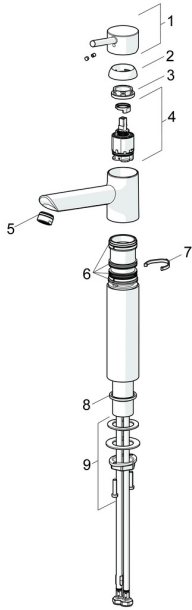

EAN: 4015474261273
static.hansa.com/52472277

Reserveonderdelen

SP52472277

	Naam	Code
1	Hendel Chroom	59913903
1.1	Schroef, M5x8, SW2.5	59904755
1.3	Sierdop Grijs	59912112
2	Kap, 33x3 mm Chroom	59912504
3	Schroefring, M37x1, AF30 Stopgezet	59912111
4	Binnenwerk, 3.5 Classic	59913075
4.1	Temperature adjustment limiter	59912325
4.3	O-ring, d 28.24x2.62 Stopgezet	59912590
4.4	O-ring, d 10.10x1.60 Stopgezet	59905072
5.1	Bevestigingsset	59913371
5.2	Flexibele aansluitingen, L=550, G3/8-M8x1	59913969
5.3	Dichting, 9.5x14.4x2	59912551
6	Mousseur, M24x1, 6 l/min Chroom	59913727
N.I.	Sleutel, SW30/34	59912108

Reserveonderdelen

SP52472277(2020)

	Naam	Code
01	Hendel Chroom	59913903
02	Kap, 33x3 mm Chroom	59912504
03	Schroefring, M37x1, SW30	1005680V
04	Binnenwerk, 3.5 Classic	59913075
05	Mousseur, M24x1, 6 l/min Chroom	59913727
06	Dichting	1001264V
07	Begrenzer, 120°	59914489
08	Wasser	59914650
09	Bevestigingsset	59913371