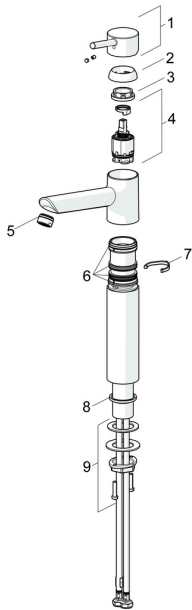

EAN: 4015474261273
static.hansa.com/52472277

Parti di ricambio

SP52472277

	Nome	Codice
1	Leva Cromo	59913903
1.1	Screw, M5x8, SW2.5	59904755
1.3	Tappo Grigio	59912112
2	Cappuccio, 33x3 mm Cromo	59912504
3	Dado di fissaggio, M37x1, AF30 Fuori produzione	59912111
4	Cartuccia, 3.5 Classic	59913075
4.1	Temperature adjustment limiter	59912325
4.3	O-ring, d 28.24x2.62 Fuori produzione	59912590
4.4	O-ring, d 10.10x1.60 Fuori produzione	59905072
5.1	Set di fissaggio	59913371
5.2	Cannette flessibili, L=550, G3/8-M8x1	59913969
5.3	Giunto, 9.5x14.4x2	59912551
6	Aeratore, M24x1, 6 l/min Cromo	59913727
N.I.	Chiave, SW30/34	59912108

Parti di ricambio

SP52472277(2020)

	Nome	Codice
01	Leva Cromo	59913903
02	Cappuccio, 33x3 mm Cromo	59912504
03	Dado di fissaggio, M37x1, SW30	1005680V
04	Cartuccia, 3.5 Classic	59913075
05	Aeratore, M24x1, 6 l/min Cromo	59913727
06	Kit di guarnizione	1001264V
07	Vite per bloccaggio bocca, 120°	59914489
08	Rondella	59914650
09	Set di fissaggio	59913371